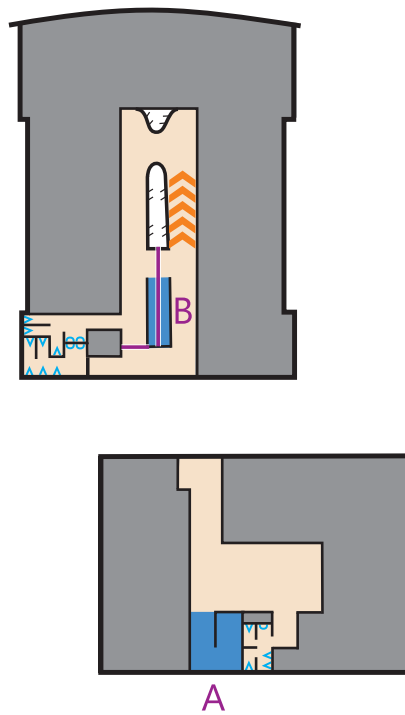

Schnupper-Indoor-OL

Grünau Sirnach, 19. Juni 2026

1:600

Kartografie / Joschi Schmid
Bahnlegung Urs Gruber
Herausgeberin www.olregiowil.ch

Postennetz

Legende

	Laufgebiet
	Luftraum
	Aussenpassage
	geschlossener Raum
	Wand / Fenster
	Zaun, unpassierbar
	Treppenstufe
	Treppe (von oben)
	Treppe (von unten)
	Treppe (beide Richt.)
A	Treppenbezeichnung
2	Stockwerkbezeichng.
	WC / Pissoir, Dusche
	Waschbecken
	besondere Objekte
	Pflanze, Säule
	Tisch
	Schrank / Regal
	Sitz- oder Liegemöbel
	Sperrgebiet
	Absperrung
	zwingende Richtung
	zwingende Kreuzung

Schnupper-Indoor-OL

Grünau Sirnach, 19. Juni 2026

1:600

Kartografie / Joschi Schmid
Bahnlegung Urs Gruber
Herausgeberin www.olregiowil.ch

einfach

Legende

	Laufgebiet
	Luftraum
	Aussenpassage
	geschlossener Raum
	Wand / Fenster
	Zaun, unpassierbar
	Treppenstufe
	Treppe (von oben)
	Treppe (von unten)
	Treppe (beide Richt.)
A	Treppenbezeichnung
2	Stockwerkbezeichng.
	WC / Pissoir, Dusche
	Waschbecken
	besondere Objekte
	Pflanze, Säule
	Tisch
	Schrank / Regal
	Sitz- oder Liegemöbel
	Sperrgebiet
	Absperrung
	zwingende Richtung
	zwingende Kreuzung

Schnupper-Indoor-OL

Grünau Sirnach, 19. Juni 2026

Kartografie / Joschi Schmid
 Bahnlegung Urs Gruber
 Herausgeberin www.olregiowil.ch

mittel

Legende

	Laufgebiet
	Luftraum
	Aussenpassage
	geschlossener Raum
	Wand / Fenster
	Zaun, unpassierbar
	Treppenstufe
	Treppe (von oben)
	Treppe (von unten)
	Treppe (beide Richt.)
A	Treppenbezeichnung
2	Stockwerkbezeichng.
	WC / Pissoir, Dusche
	Waschbecken
	besondere Objekte
	Pflanze, Säule
	Tisch
	Schrank / Regal
	Sitz- oder Liegemöbel
	Sperrgebiet
	Absperrung
	zwingende Richtung
	zwingende Kreuzung