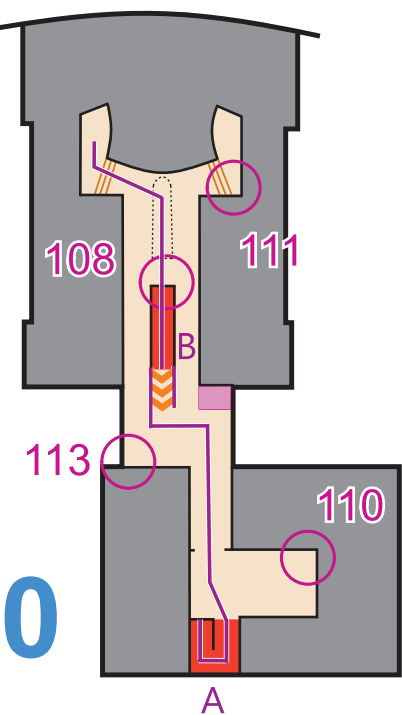

Schnupper-Indoor-OL

Grünau Sirnach, 19. Juni 2026

1:600

Kartografie / Joschi Schmid
Bahnlegung Urs Gruber
Herausgeberin www.olregiowil.ch

Postennetz

Legende

	Laufgebiet
	Luftraum
	Aussenpassage
	geschlossener Raum
	Wand / Fenster
	Zaun, unpassierbar
	Treppenstufe
	Treppe (von oben)
	Treppe (von unten)
	Treppe (beide Richt.)
A	Treppenbezeichnung
2	Stockwerkbezeichng.
	WC / Pissoir, Dusche
	Waschbecken
	besondere Objekte
	Pflanze, Säule
	Tisch
	Schrank / Regal
	Sitz- oder Liegemöbel
	Sperrgebiet
	Absperrung
	zwingende Richtung
	zwingende Kreuzung

Schnupper-Indoor-OL

Grünau Sirnach, 19. Juni 2026

1:600

Kartografie / Joschi Schmid
Bahnlegung Urs Gruber
Herausgeberin www.olregiowil.ch

einfach

Legende

	Laufgebiet
	Luftraum
	Aussenpassage
	geschlossener Raum
	Wand / Fenster
	Zaun, unpassierbar
	Treppenstufe
	Treppe (von oben)
	Treppe (von unten)
	Treppe (beide Richt.)
A	Treppenbezeichnung
2	Stockwerkbezeichng.
	WC / Pissoir, Dusche
	Waschbecken
	besondere Objekte
	Pflanze, Säule
	Tisch
	Schrank / Regal
	Sitz- oder Liegemöbel
	Sperrgebiet
	Absperrung
	zwingende Richtung
	zwingende Kreuzung

Schnupper-Indoor-OL

Grünau Sirnach, 19. Juni 2026

Kartografie / Joschi Schmid
 Bahnlegung Urs Gruber
 Herausgeberin www.olregiowil.ch

mittel

Legende

	Laufgebiet
	Luftraum
	Aussenpassage
	geschlossener Raum
	Wand / Fenster
	Zaun, unpassierbar
	Treppenstufe
	Treppe (von oben)
	Treppe (von unten)
	Treppe (beide Richt.)
A	Treppenbezeichnung
2	Stockwerkbezeichng.
	WC / Pissoir, Dusche
	Waschbecken
	besondere Objekte
	Pflanze, Säule
	Tisch
	Schrank / Regal
	Sitz- oder Liegemöbel
	Sperrgebiet
	Absperrung
	zwingende Richtung
	zwingende Kreuzung