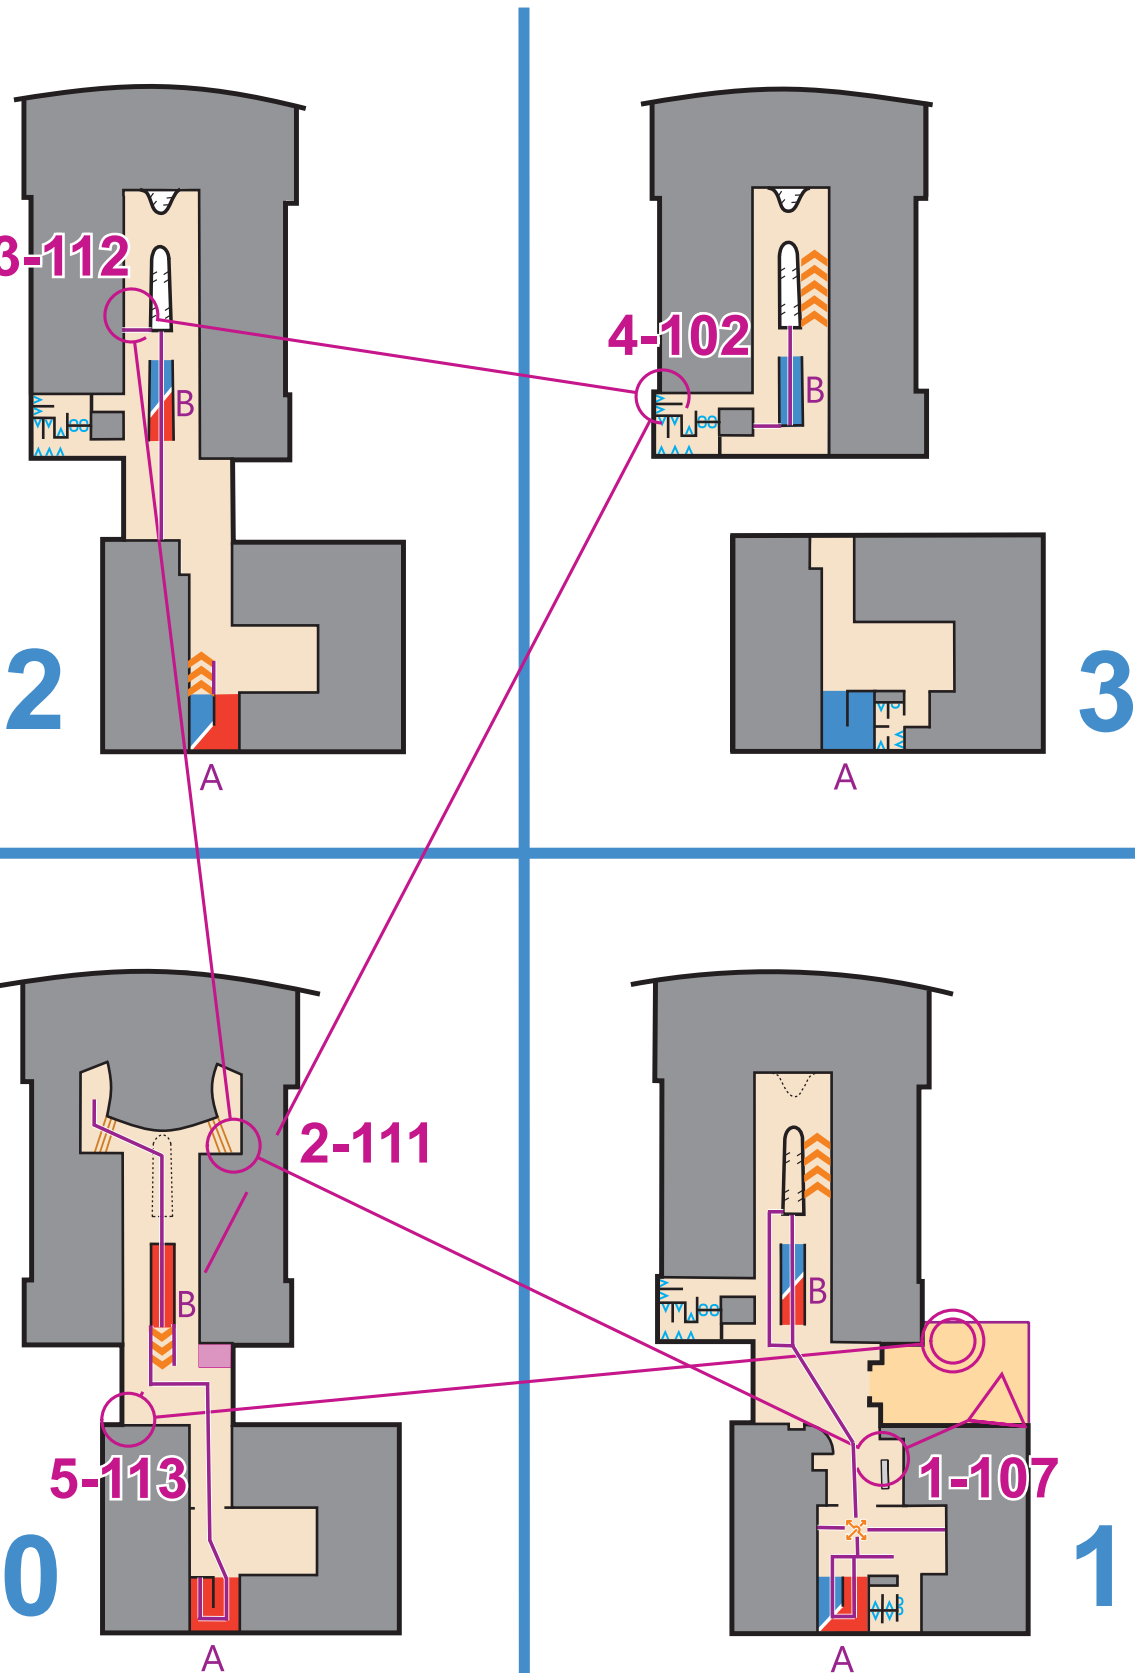

Schnupper-Indoor-OL

Grünau Sirnach, 19. Juni 2026

1:600

Kartografie / Joschi Schmid
Bahnlegung Urs Gruber
Herausgeberin www.olregiowil.ch

einfach

Legende

	Laufgebiet
	Luftraum
	Aussenpassage
	geschlossener Raum
	Wand / Fenster
	Zaun, unpassierbar
	Treppenstufe
	Treppe (von oben)
	Treppe (von unten)
	Treppe (beide Richt.)
A	Treppenbezeichnung
2	Stockwerkbezeichng.
	WC / Pissoir, Dusche
	Waschbecken
	besondere Objekte
	Pflanze, Säule
	Tisch
	Schrank / Regal
	Sitz- oder Liegemöbel
	Sperrgebiet
	Absperrung
	zwingende Richtung
	zwingende Kreuzung

Schnupper-Indoor-OL

Grünau Sirnach, 19. Juni 2026

Kartografie / Joschi Schmid
 Bahnlegung Urs Gruber
 Herausgeberin www.olregiowil.ch

mittel

Legende

	Laufgebiet
	Luftraum
	Aussenpassage
	geschlossener Raum
	Wand / Fenster
	Zaun, unpassierbar
	Treppenstufe
	Treppe (von oben)
	Treppe (von unten)
	Treppe (beide Richt.)
A	Treppenbezeichnung
2	Stockwerkbezeichng.
	WC / Pissoir, Dusche
	Waschbecken
	besondere Objekte
	Pflanze, Säule
	Tisch
	Schrank / Regal
	Sitz- oder Liegemöbel
	Sperrgebiet
	Absperrung
	zwingende Richtung
	zwingende Kreuzung

Schnupper-Indoor-OL

Grünau Sirnach, 19. Juni 2026

1:600

Kartografie / Joschi Schmid
Bahnlegung Urs Gruber
Herausgeberin www.olregiowil.ch

schwierig

Legende

	Laufgebiet
	Luftraum
	Aussenpassage
	geschlossener Raum
	Wand / Fenster
	Zaun, unpassierbar
	Treppenstufe
	Treppe (von oben)
	Treppe (von unten)
	Treppe (beide Richt.)
A	Treppenbezeichnung
2	Stockwerkbezeichng.
	WC / Pissoir, Dusche
	Waschbecken
	besondere Objekte
	Pflanze, Säule
	Tisch
	Schrank / Regal
	Sitz- oder Liegemöbel
	Sperrgebiet
	Absperrung
	zwingende Richtung
	zwingende Kreuzung