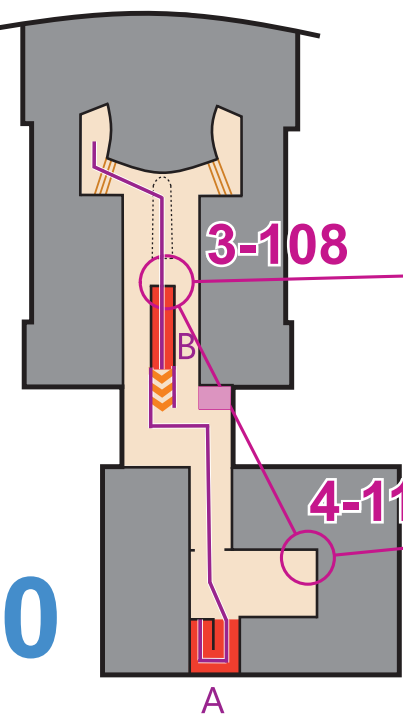

Schnupper-Indoor-OL

Grünau Sirnach, 19. Juni 2026

1:600

Kartografie / Joschi Schmid
Bahnlegung Urs Gruber
Herausgeberin www.olregiowil.ch

Postennetz

Legende

	Laufgebiet
	Luftraum
	Aussenpassage
	geschlossener Raum
	Wand / Fenster
	Zaun, unpassierbar
	Treppenstufe
	Treppe (von oben)
	Treppe (von unten)
	Treppe (beide Richt.)
A	Treppenbezeichnung
2	Stockwerkbezeichng.
	WC / Pissoir, Dusche
	Waschbecken
	besondere Objekte
	Pflanze, Säule
	Tisch
	Schrank / Regal
	Sitz- oder Liegemöbel
	Sperrgebiet
	Absperrung
	zwingende Richtung
	zwingende Kreuzung

Schnupper-Indoor-OL

Grünau Sirnach, 19. Juni 2026

1:600

Kartografie / Joschi Schmid
Bahnlegung Urs Gruber
Herausgeberin www.olregiowil.ch

einfach

Legende

	Laufgebiet
	Luftraum
	Aussenpassage
	geschlossener Raum
	Wand / Fenster
	Zaun, unpassierbar
	Treppenstufe
	Treppe (von oben)
	Treppe (von unten)
	Treppe (beide Richt.)
A	Treppenbezeichnung
2	Stockwerkbezeichng.
	WC / Pissoir, Dusche
	Waschbecken
	besondere Objekte
	Pflanze, Säule
	Tisch
	Schrank / Regal
	Sitz- oder Liegemöbel
	Sperrgebiet
	Absperrung
	zwingende Richtung
	zwingende Kreuzung

Schnupper-Indoor-OL

Grünau Sirnach, 19. Juni 2026

Kartografie / Joschi Schmid
 Bahnlegung Urs Gruber
 Herausgeberin www.olregiowil.ch

mittel

Legende

	Laufgebiet
	Luftraum
	Aussenpassage
	geschlossener Raum
	Wand / Fenster
	Zaun, unpassierbar
	Treppenstufe
	Treppe (von oben)
	Treppe (von unten)
	Treppe (beide Richt.)
A	Treppenbezeichnung
2	Stockwerkbezeichng.
	WC / Pissoir, Dusche
	Waschbecken
	besondere Objekte
	Pflanze, Säule
	Tisch
	Schrank / Regal
	Sitz- oder Liegemöbel
	Sperrgebiet
	Absperrung
	zwingende Richtung
	zwingende Kreuzung