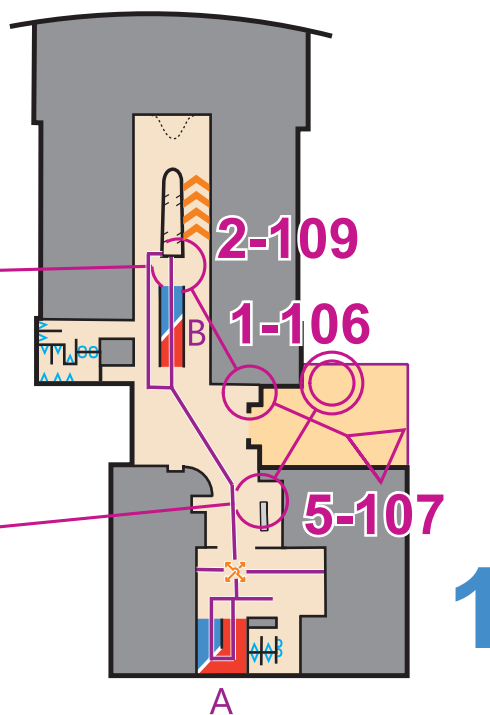

Schnupper-Indoor-OL

Grünau Sirnach, 19. Juni 2026

1:600

Kartografie / Joschi Schmid
Bahnlegung Urs Gruber
Herausgeberin www.olregiowil.ch

Postennetz

Legende

	Laufgebiet
	Luftraum
	Aussenpassage
	geschlossener Raum
	Wand / Fenster
	Zaun, unpassierbar
	Treppenstufe
	Treppe (von oben)
	Treppe (von unten)
	Treppe (beide Richt.)
A	Treppenbezeichnung
2	Stockwerkbezeichng.
	WC / Pissoir, Dusche
	Waschbecken
	besondere Objekte
	Pflanze, Säule
	Tisch
	Schrank / Regal
	Sitz- oder Liegemöbel
	Sperrgebiet
	Absperrung
	zwingende Richtung
	zwingende Kreuzung

Schnupper-Indoor-OL

Grünau Sirnach, 19. Juni 2026

1:600

Kartografie / Joschi Schmid
Bahnlegung Urs Gruber
Herausgeberin www.olregiowil.ch

einfach

Legende

	Laufgebiet
	Luftraum
	Aussenpassage
	geschlossener Raum
	Wand / Fenster
	Zaun, unpassierbar
	Treppenstufe
	Treppe (von oben)
	Treppe (von unten)
	Treppe (beide Richt.)
A	Treppenbezeichnung
2	Stockwerkbezeichng.
	WC / Pissoir, Dusche
	Waschbecken
	besondere Objekte
	Pflanze, Säule
	Tisch
	Schrank / Regal
	Sitz- oder Liegemöbel
	Sperrgebiet
	Absperrung
	zwingende Richtung
	zwingende Kreuzung

Schnupper-Indoor-OL

Grünau Sirnach, 19. Juni 2026

Kartografie / Joschi Schmid
 Bahnlegung Urs Gruber
 Herausgeberin www.olregiowil.ch

mittel

Legende

	Laufgebiet
	Luftraum
	Aussenpassage
	geschlossener Raum
	Wand / Fenster
	Zaun, unpassierbar
	Treppenstufe
	Treppe (von oben)
	Treppe (von unten)
	Treppe (beide Richt.)
A	Treppenbezeichnung
2	Stockwerkbezeichng.
	WC / Pissoir, Dusche
	Waschbecken
	besondere Objekte
	Pflanze, Säule
	Tisch
	Schrank / Regal
	Sitz- oder Liegemöbel
	Sperrgebiet
	Absperrung
	zwingende Richtung
	zwingende Kreuzung