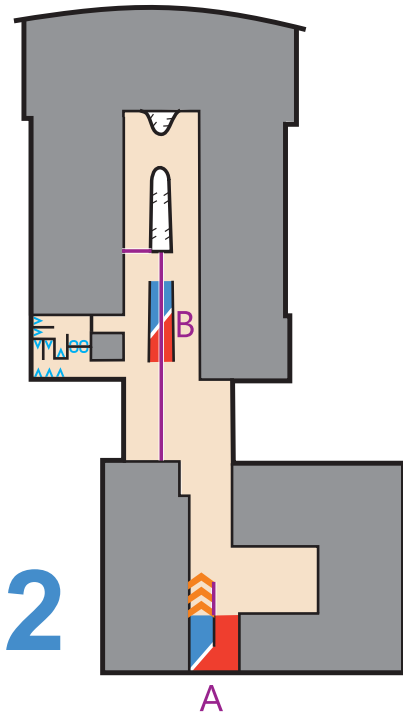

Schnupper-Indoor-OL

Grünau Sirnach, 19. Juni 2026

1:600

Kartografie / Joschi Schmid
Bahnlegung Urs Gruber
Herausgeberin www.olregiowil.ch

Postennetz

Legende

	Laufgebiet
	Luftraum
	Aussenpassage
	geschlossener Raum
	Wand / Fenster
	Zaun, unpassierbar
	Treppenstufe
	Treppe (von oben)
	Treppe (von unten)
	Treppe (beide Richt.)
A	Treppenbezeichnung
2	Stockwerkbezeichng.
	WC / Pissoir, Dusche
	Waschbecken
	besondere Objekte
	Pflanze, Säule
	Tisch
	Schrank / Regal
	Sitz- oder Liegemöbel
	Sperrgebiet
	Absperrung
	zwingende Richtung
	zwingende Kreuzung

Schnupper-Indoor-OL

Grünau Sirnach, 19. Juni 2026

1:600

Kartografie / Joschi Schmid
Bahnlegung Urs Gruber
Herausgeberin www.olregiowil.ch

einfach

Legende

	Laufgebiet
	Luftraum
	Aussenpassage
	geschlossener Raum
	Wand / Fenster
	Zaun, unpassierbar
	Treppenstufe
	Treppe (von oben)
	Treppe (von unten)
	Treppe (beide Richt.)
A	Treppenbezeichnung
2	Stockwerkbezeichng.
	WC / Pissoir, Dusche
	Waschbecken
	besondere Objekte
	Pflanze, Säule
	Tisch
	Schrank / Regal
	Sitz- oder Liegemöbel
	Sperrgebiet
	Absperrung
	zwingende Richtung
	zwingende Kreuzung

Schnupper-Indoor-OL

Grünau Sirnach, 19. Juni 2026

Kartografie / Joschi Schmid
 Bahnlegung Urs Gruber
 Herausgeberin www.olregiowil.ch

mittel

Legende

	Laufgebiet
	Luftraum
	Aussenpassage
	geschlossener Raum
	Wand / Fenster
	Zaun, unpassierbar
	Treppenstufe
	Treppe (von oben)
	Treppe (von unten)
	Treppe (beide Richt.)
A	Treppenbezeichnung
2	Stockwerkbezeichng.
	WC / Pissoir, Dusche
	Waschbecken
	besondere Objekte
	Pflanze, Säule
	Tisch
	Schrank / Regal
	Sitz- oder Liegemöbel
	Sperrgebiet
	Absperrung
	zwingende Richtung
	zwingende Kreuzung