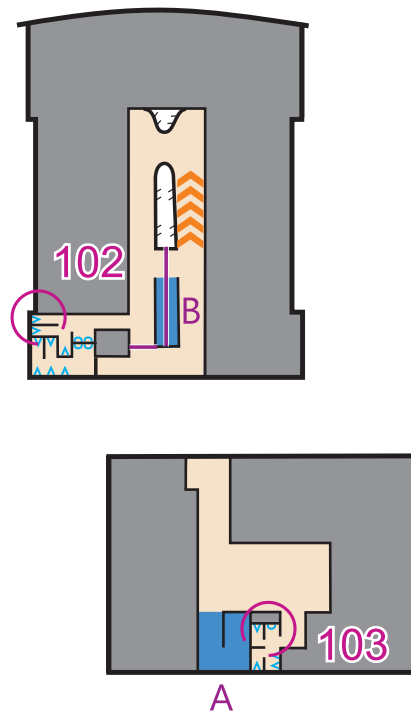

Schnupper-Indoor-OL

Grünau Sirnach, 19. Juni 2026

1:600

Kartografie / Joschi Schmid
Bahnlegung Urs Gruber
Herausgeberin www.olregiowil.ch

Postennetz

Legende

	Laufgebiet
	Luftraum
	Aussenpassage
	geschlossener Raum
	Wand / Fenster
	Zaun, unpassierbar
	Treppenstufe
	Treppe (von oben)
	Treppe (von unten)
	Treppe (beide Richt.)
A	Treppenbezeichnung
2	Stockwerkbezeichng.
	WC / Pissoir, Dusche
	Waschbecken
	besondere Objekte
	Pflanze, Säule
	Tisch
	Schrank / Regal
	Sitz- oder Liegemöbel
	Sperrgebiet
	Absperrung
	zwingende Richtung
	zwingende Kreuzung

Schnupper-Indoor-OL

Grünau Sirnach, 19. Juni 2026

1:600

Kartografie / Joschi Schmid
Bahnlegung Urs Gruber
Herausgeberin www.olregiowil.ch

einfach

Legende

	Laufgebiet
	Luftraum
	Aussenpassage
	geschlossener Raum
	Wand / Fenster
	Zaun, unpassierbar
	Treppenstufe
	Treppe (von oben)
	Treppe (von unten)
	Treppe (beide Richt.)
A	Treppenbezeichnung
2	Stockwerkbezeichng.
	WC / Pissoir, Dusche
	Waschbecken
	besondere Objekte
	Pflanze, Säule
	Tisch
	Schrank / Regal
	Sitz- oder Liegemöbel
	Sperrgebiet
	Absperrung
	zwingende Richtung
	zwingende Kreuzung

Schnupper-Indoor-OL

Grünau Sirnach, 19. Juni 2026

Kartografie / Joschi Schmid
 Bahnlegung Urs Gruber
 Herausgeberin www.olregiowil.ch

mittel

Legende

	Laufgebiet
	Luftraum
	Aussenpassage
	geschlossener Raum
	Wand / Fenster
	Zaun, unpassierbar
	Treppenstufe
	Treppe (von oben)
	Treppe (von unten)
	Treppe (beide Richt.)
A	Treppenbezeichnung
2	Stockwerkbezeichng.
	WC / Pissoir, Dusche
	Waschbecken
	besondere Objekte
	Pflanze, Säule
	Tisch
	Schrank / Regal
	Sitz- oder Liegemöbel
	Sperrgebiet
	Absperrung
	zwingende Richtung
	zwingende Kreuzung