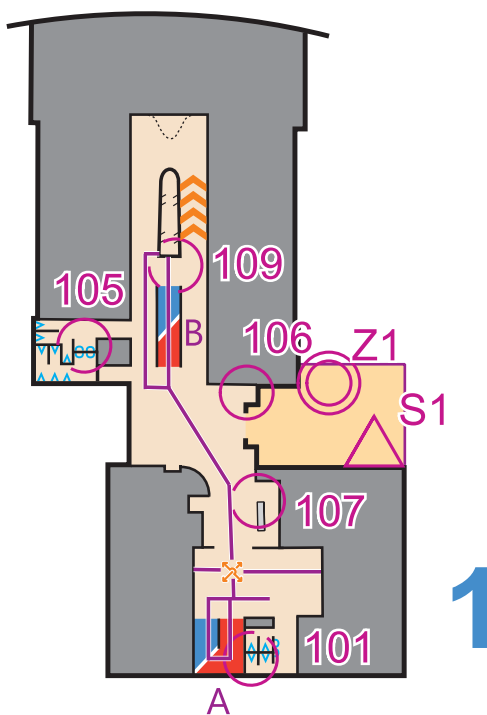

Schnupper-Indoor-OL

Grünau Sirnach, 19. Juni 2026

1:600

Kartografie / Joschi Schmid
Bahnlegung Urs Gruber
Herausgeberin www.olregiowil.ch

Postennetz

Legende

	Laufgebiet
	Luftraum
	Aussenpassage
	geschlossener Raum
	Wand / Fenster
	Zaun, unpassierbar
	Treppenstufe
	Treppe (von oben)
	Treppe (von unten)
	Treppe (beide Richt.)
A	Treppenbezeichnung
2	Stockwerkbezeichng.
	WC / Pissoir, Dusche
	Waschbecken
	besondere Objekte
	Pflanze, Säule
	Tisch
	Schrank / Regal
	Sitz- oder Liegemöbel
	Sperrgebiet
	Absperrung
	zwingende Richtung
	zwingende Kreuzung

Schnupper-Indoor-OL

Grünau Sirnach, 19. Juni 2026

1:600

Kartografie / Joschi Schmid
Bahnlegung Urs Gruber
Herausgeberin www.olregiowil.ch

einfach

Legende

	Laufgebiet
	Luftraum
	Aussenpassage
	geschlossener Raum
	Wand / Fenster
	Zaun, unpassierbar
	Treppenstufe
	Treppe (von oben)
	Treppe (von unten)
	Treppe (beide Richt.)
A	Treppenbezeichnung
2	Stockwerkbezeichng.
	WC / Pissoir, Dusche
	Waschbecken
	besondere Objekte
	Pflanze, Säule
	Tisch
	Schrank / Regal
	Sitz- oder Liegemöbel
	Sperrgebiet
	Absperrung
	zwingende Richtung
	zwingende Kreuzung

Schnupper-Indoor-OL

Grünau Sirnach, 19. Juni 2026

Kartografie / Joschi Schmid
 Bahnlegung Urs Gruber
 Herausgeberin www.olregiowil.ch

mittel

Legende

	Laufgebiet
	Luftraum
	Aussenpassage
	geschlossener Raum
	Wand / Fenster
	Zaun, unpassierbar
	Treppenstufe
	Treppe (von oben)
	Treppe (von unten)
	Treppe (beide Richt.)
A	Treppenbezeichnung
2	Stockwerkbezeichng.
	WC / Pissoir, Dusche
	Waschbecken
	besondere Objekte
	Pflanze, Säule
	Tisch
	Schrank / Regal
	Sitz- oder Liegemöbel
	Sperrgebiet
	Absperrung
	zwingende Richtung
	zwingende Kreuzung