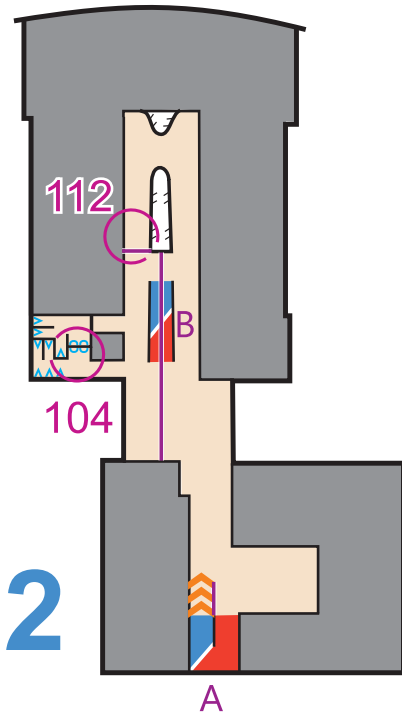

Schnupper-Indoor-OL

Grünau Sirnach, 19. Juni 2026

1:600

Kartografie / Joschi Schmid
Bahnlegung Urs Gruber
Herausgeberin www.olregiowil.ch

Postennetz

Legende

	Laufgebiet
	Luftraum
	Aussenpassage
	geschlossener Raum
	Wand / Fenster
	Zaun, unpassierbar
	Treppenstufe
	Treppe (von oben)
	Treppe (von unten)
	Treppe (beide Richt.)
A	Treppenbezeichnung
2	Stockwerkbezeichng.
	WC / Pissoir, Dusche
	Waschbecken
	besondere Objekte
	Pflanze, Säule
	Tisch
	Schrank / Regal
	Sitz- oder Liegemöbel
	Sperrgebiet
	Absperrung
	zwingende Richtung
	zwingende Kreuzung

Schnupper-Indoor-OL

Grünau Sirnach, 19. Juni 2026

1:600

Kartografie / Joschi Schmid
Bahnlegung Urs Gruber
Herausgeberin www.olregiowil.ch

einfach

Legende

	Laufgebiet
	Luftraum
	Aussenpassage
	geschlossener Raum
	Wand / Fenster
	Zaun, unpassierbar
	Treppenstufe
	Treppe (von oben)
	Treppe (von unten)
	Treppe (beide Richt.)
A	Treppenbezeichnung
2	Stockwerkbezeichng.
	WC / Pissoir, Dusche
	Waschbecken
	besondere Objekte
	Pflanze, Säule
	Tisch
	Schrank / Regal
	Sitz- oder Liegemöbel
	Sperrgebiet
	Absperrung
	zwingende Richtung
	zwingende Kreuzung

Schnupper-Indoor-OL

Grünau Sirnach, 19. Juni 2026

Kartografie / Joschi Schmid
 Bahnlegung Urs Gruber
 Herausgeberin www.olregiowil.ch

mittel

Legende

	Laufgebiet
	Luftraum
	Aussenpassage
	geschlossener Raum
	Wand / Fenster
	Zaun, unpassierbar
	Treppenstufe
	Treppe (von oben)
	Treppe (von unten)
	Treppe (beide Richt.)
A	Treppenbezeichnung
2	Stockwerkbezeichng.
	WC / Pissoir, Dusche
	Waschbecken
	besondere Objekte
	Pflanze, Säule
	Tisch
	Schrank / Regal
	Sitz- oder Liegemöbel
	Sperrgebiet
	Absperrung
	zwingende Richtung
	zwingende Kreuzung