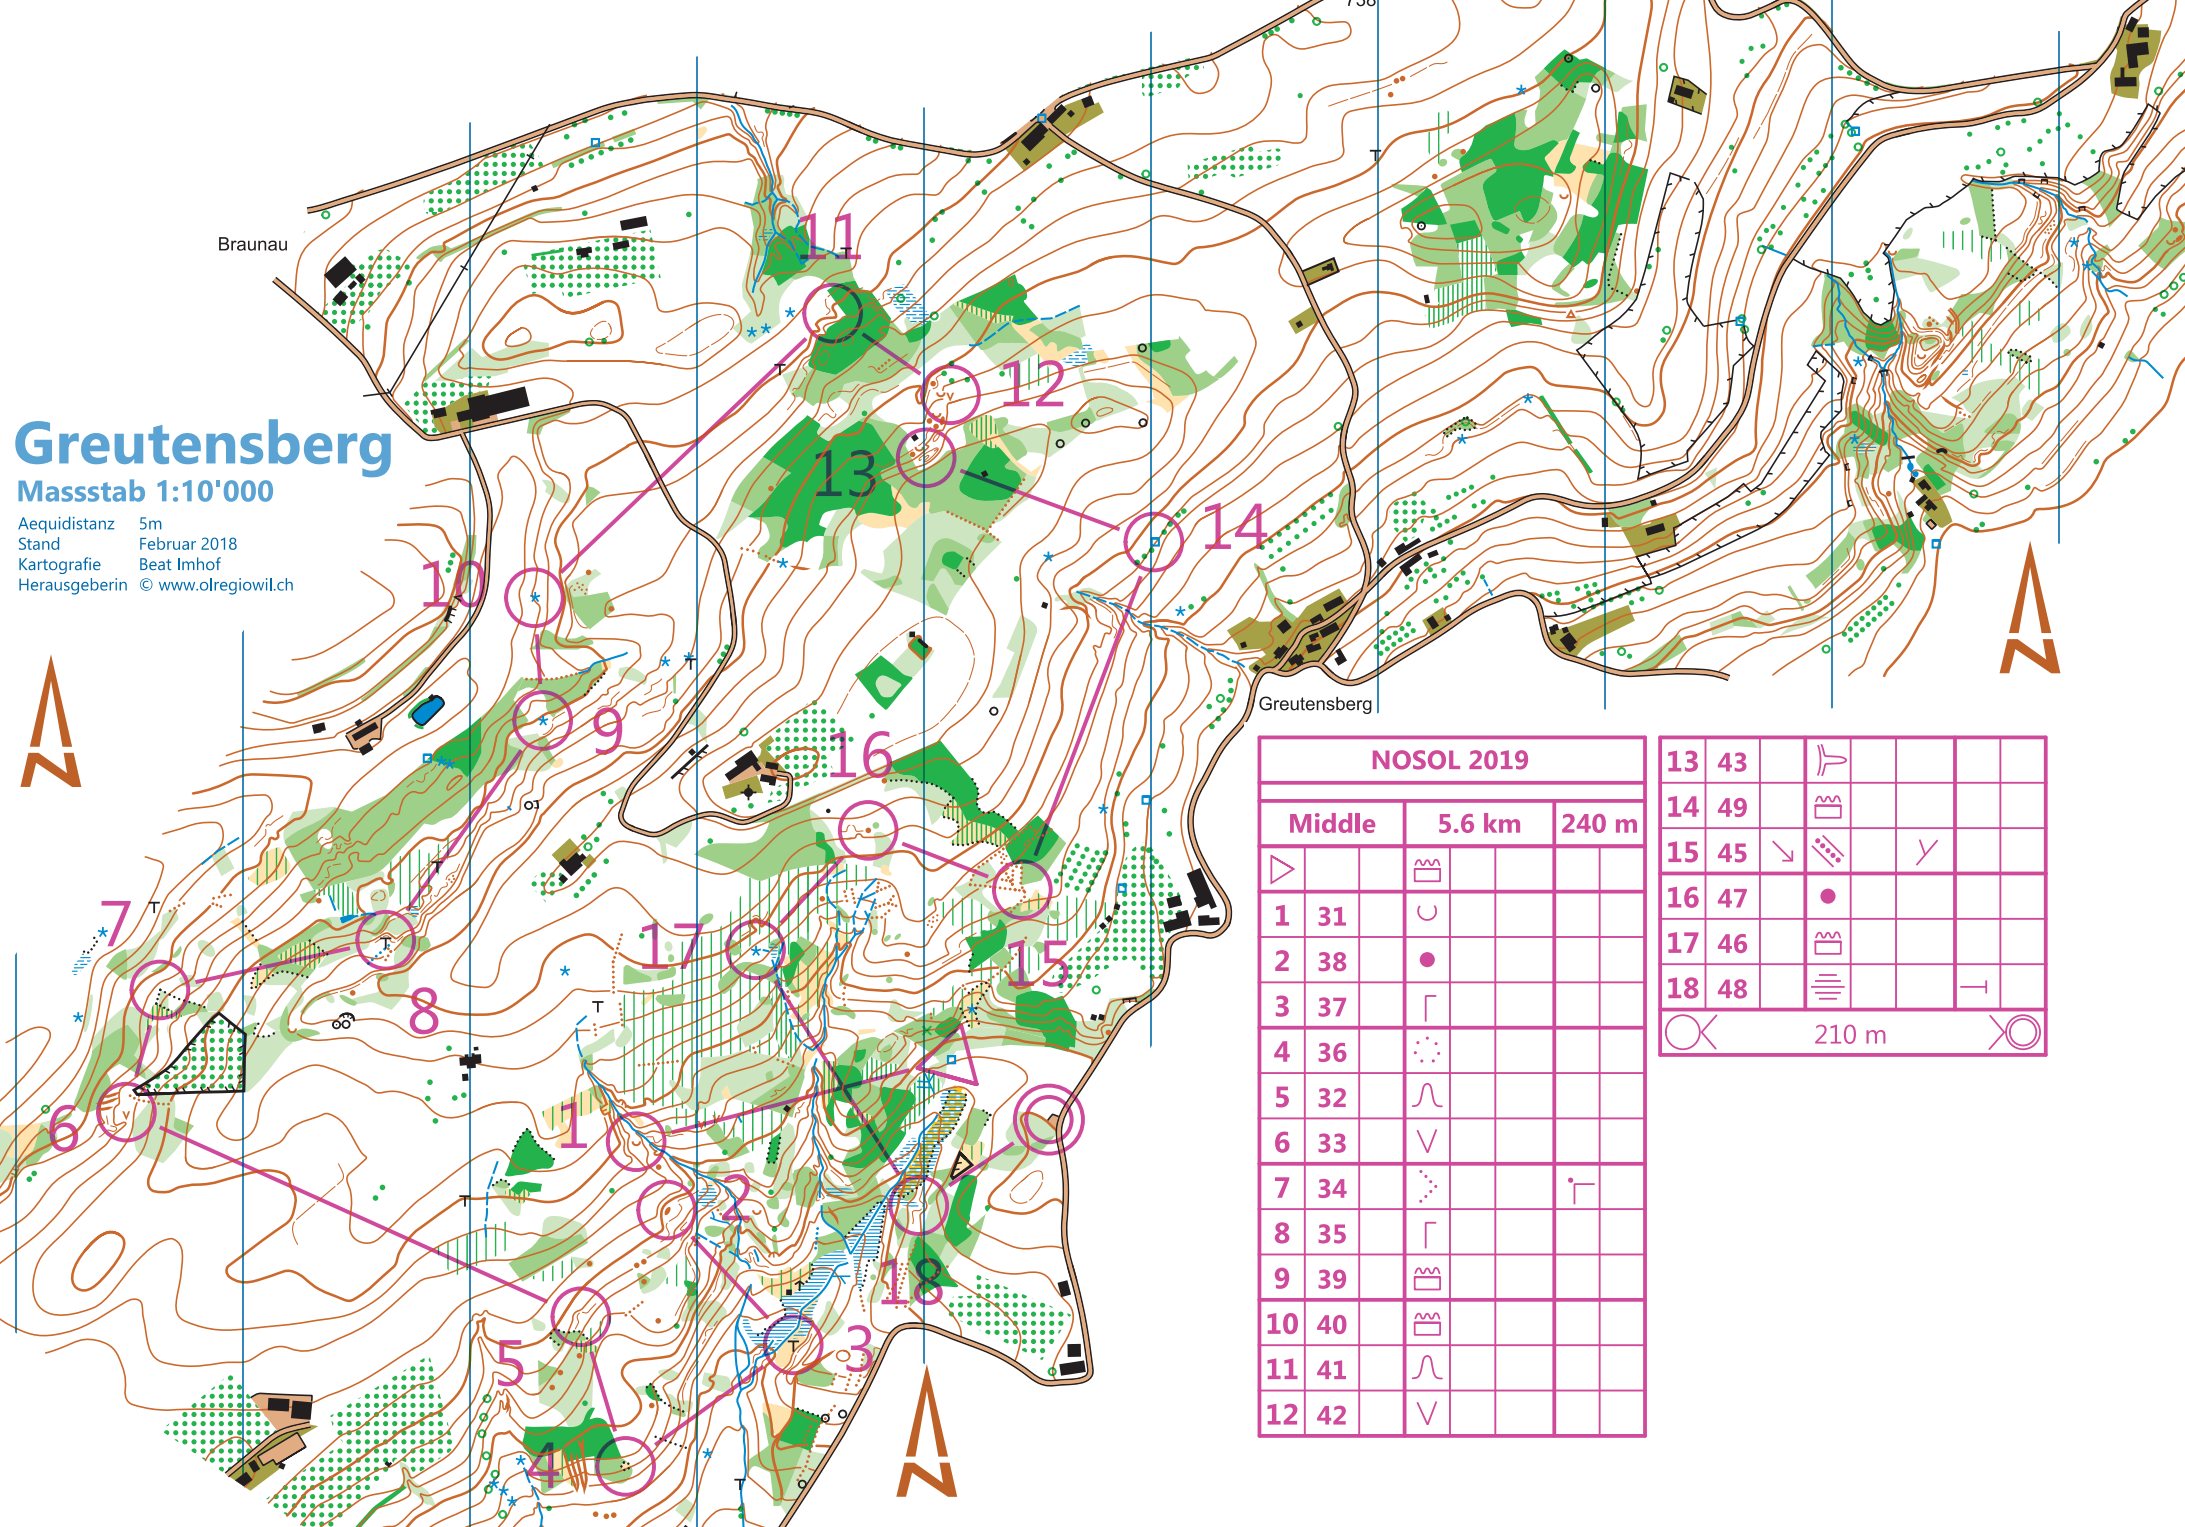

Greutensberg

Masstab 1:10'000

Aequidistanz 5m
 Stand Februar 2018
 Kartografie Beat Imhof
 Herausgeberin © www.olregiowil.ch

NOSOL 2019			
	Middle	5.6 km	240 m
▷		☰	
1	31	∩	
2	38	●	
3	37	┌	
4	36	☼	
5	32	∪	
6	33	∇	
7	34	☼	┌
8	35	┌	
9	39	☰	
10	40	☰	
11	41	∪	
12	42	∇	

13	43	└				
14	49	☰				
15	45	↙	☰	∪		
16	47	●				
17	46	☰				
18	48	☰			└	
		210 m				