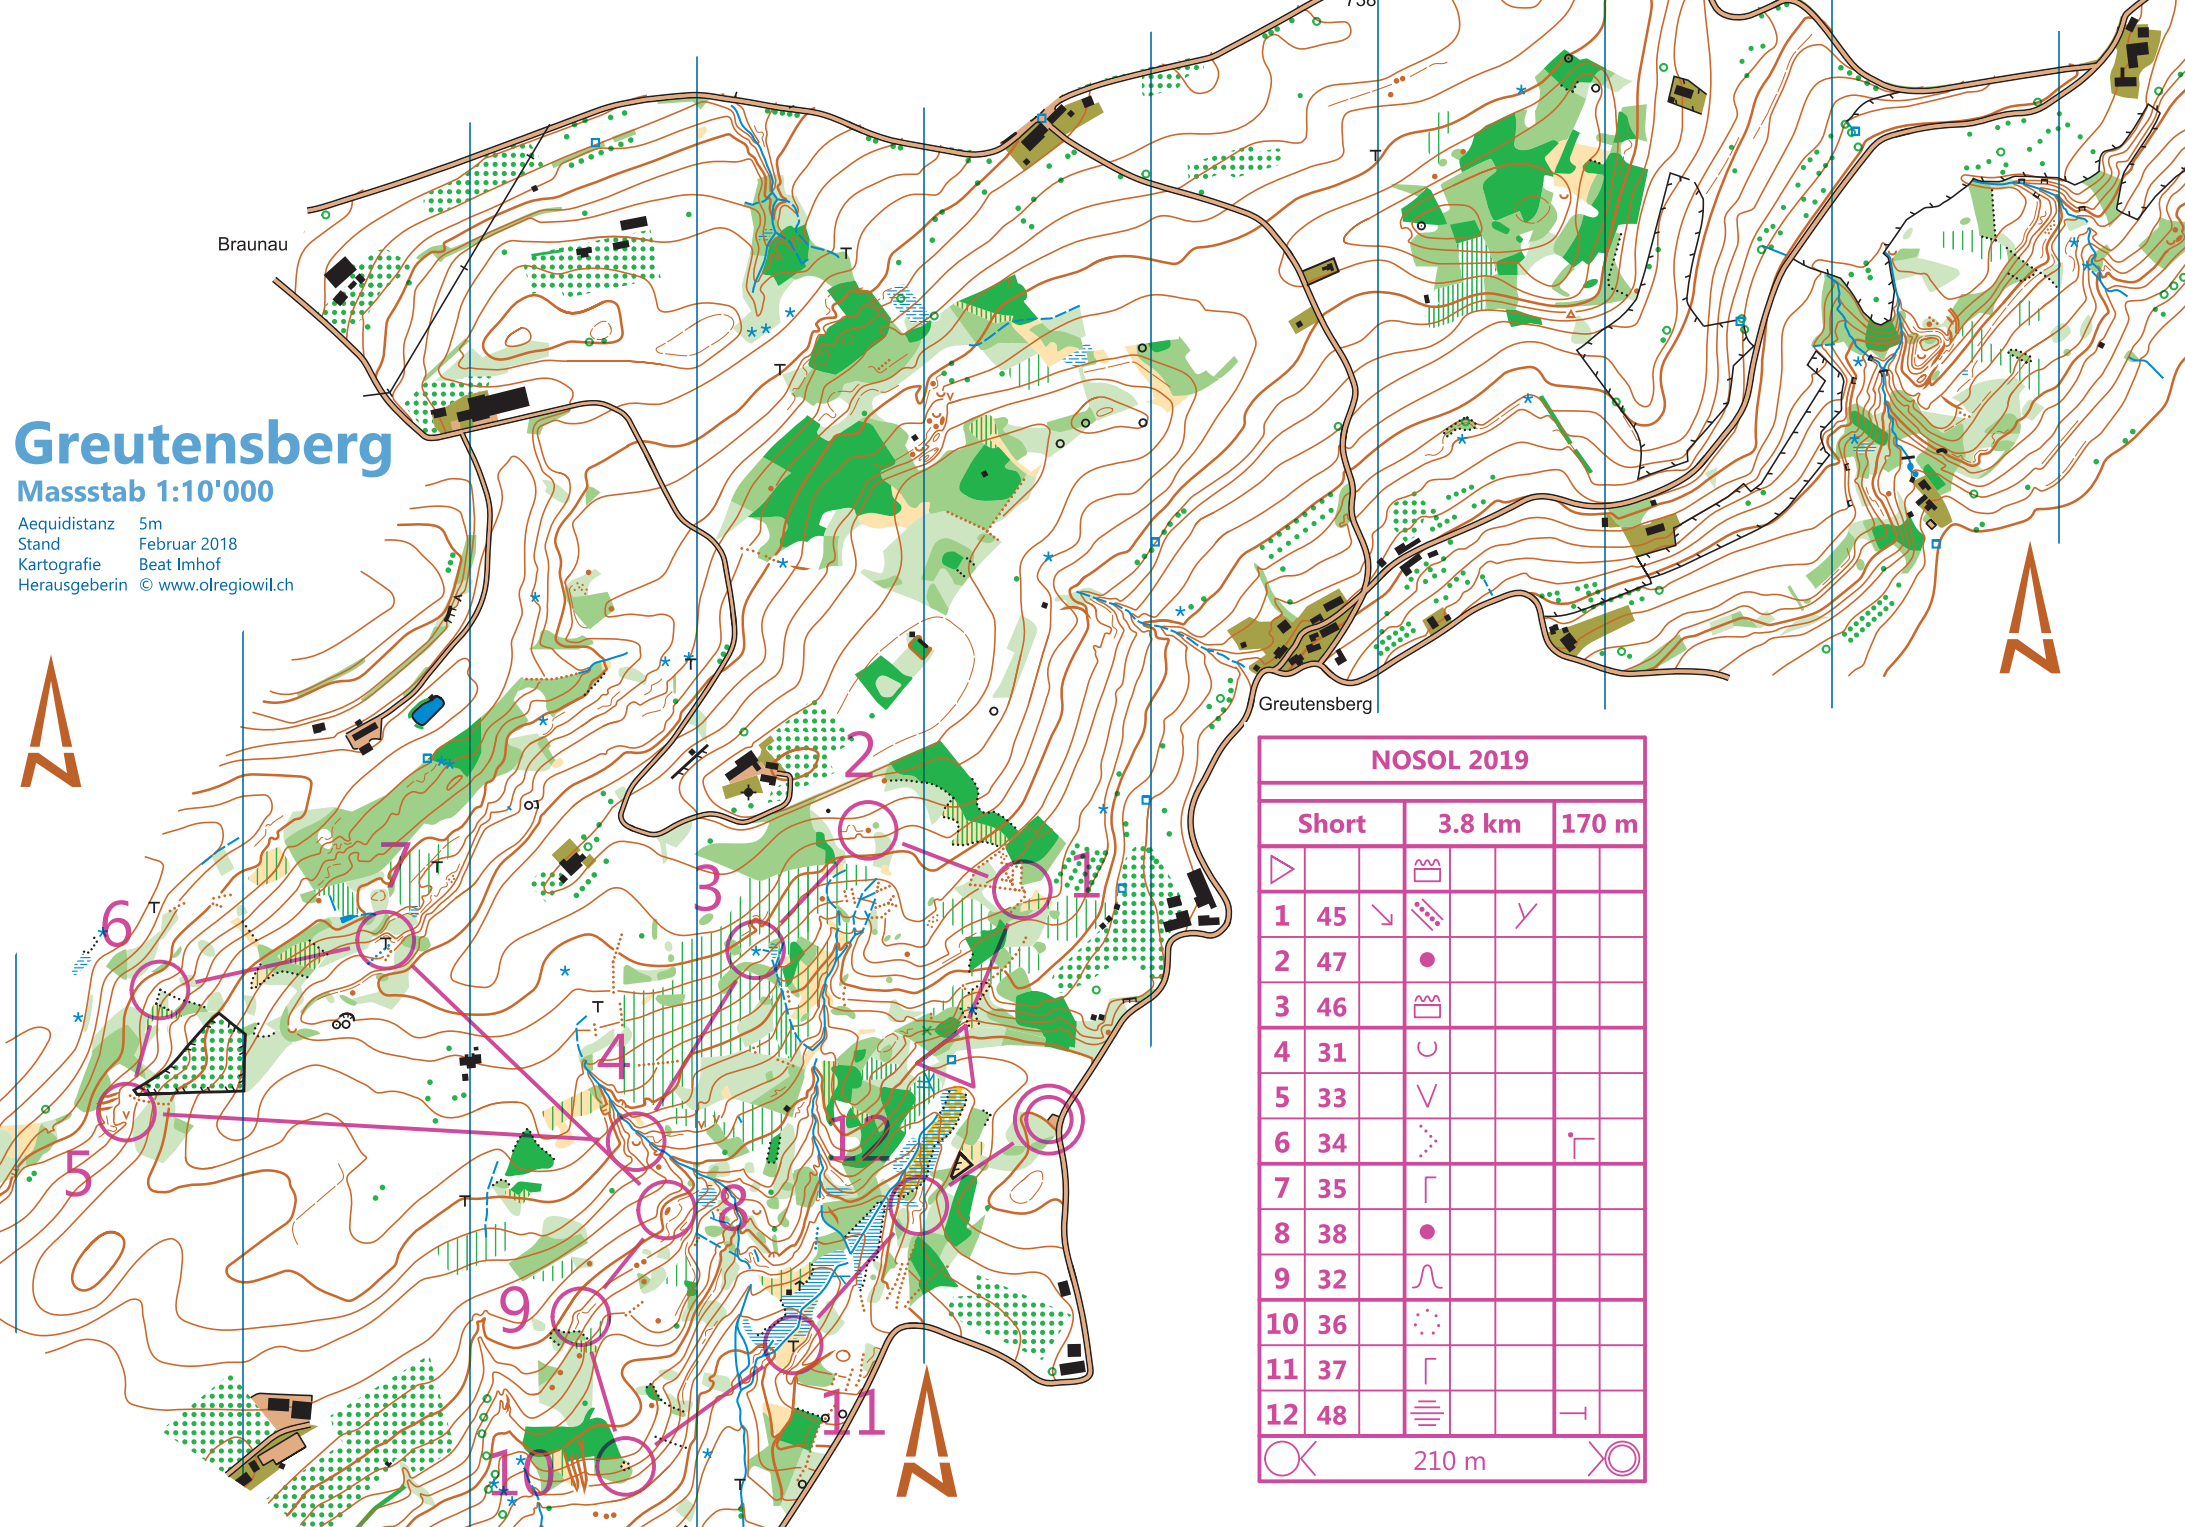

Greutensberg

Masstab 1:10'000

Aequidistanz 5m
 Stand Februar 2018
 Kartografie Beat Imhof
 Herausgeberin © www.olregiowil.ch

NOSOL 2019				
	Short	3.8 km	170 m	
1	45		y	
2	47			
3	46			
4	31			
5	33			
6	34			
7	35			
8	38			
9	32			
10	36			
11	37			
12	48			
		210 m		