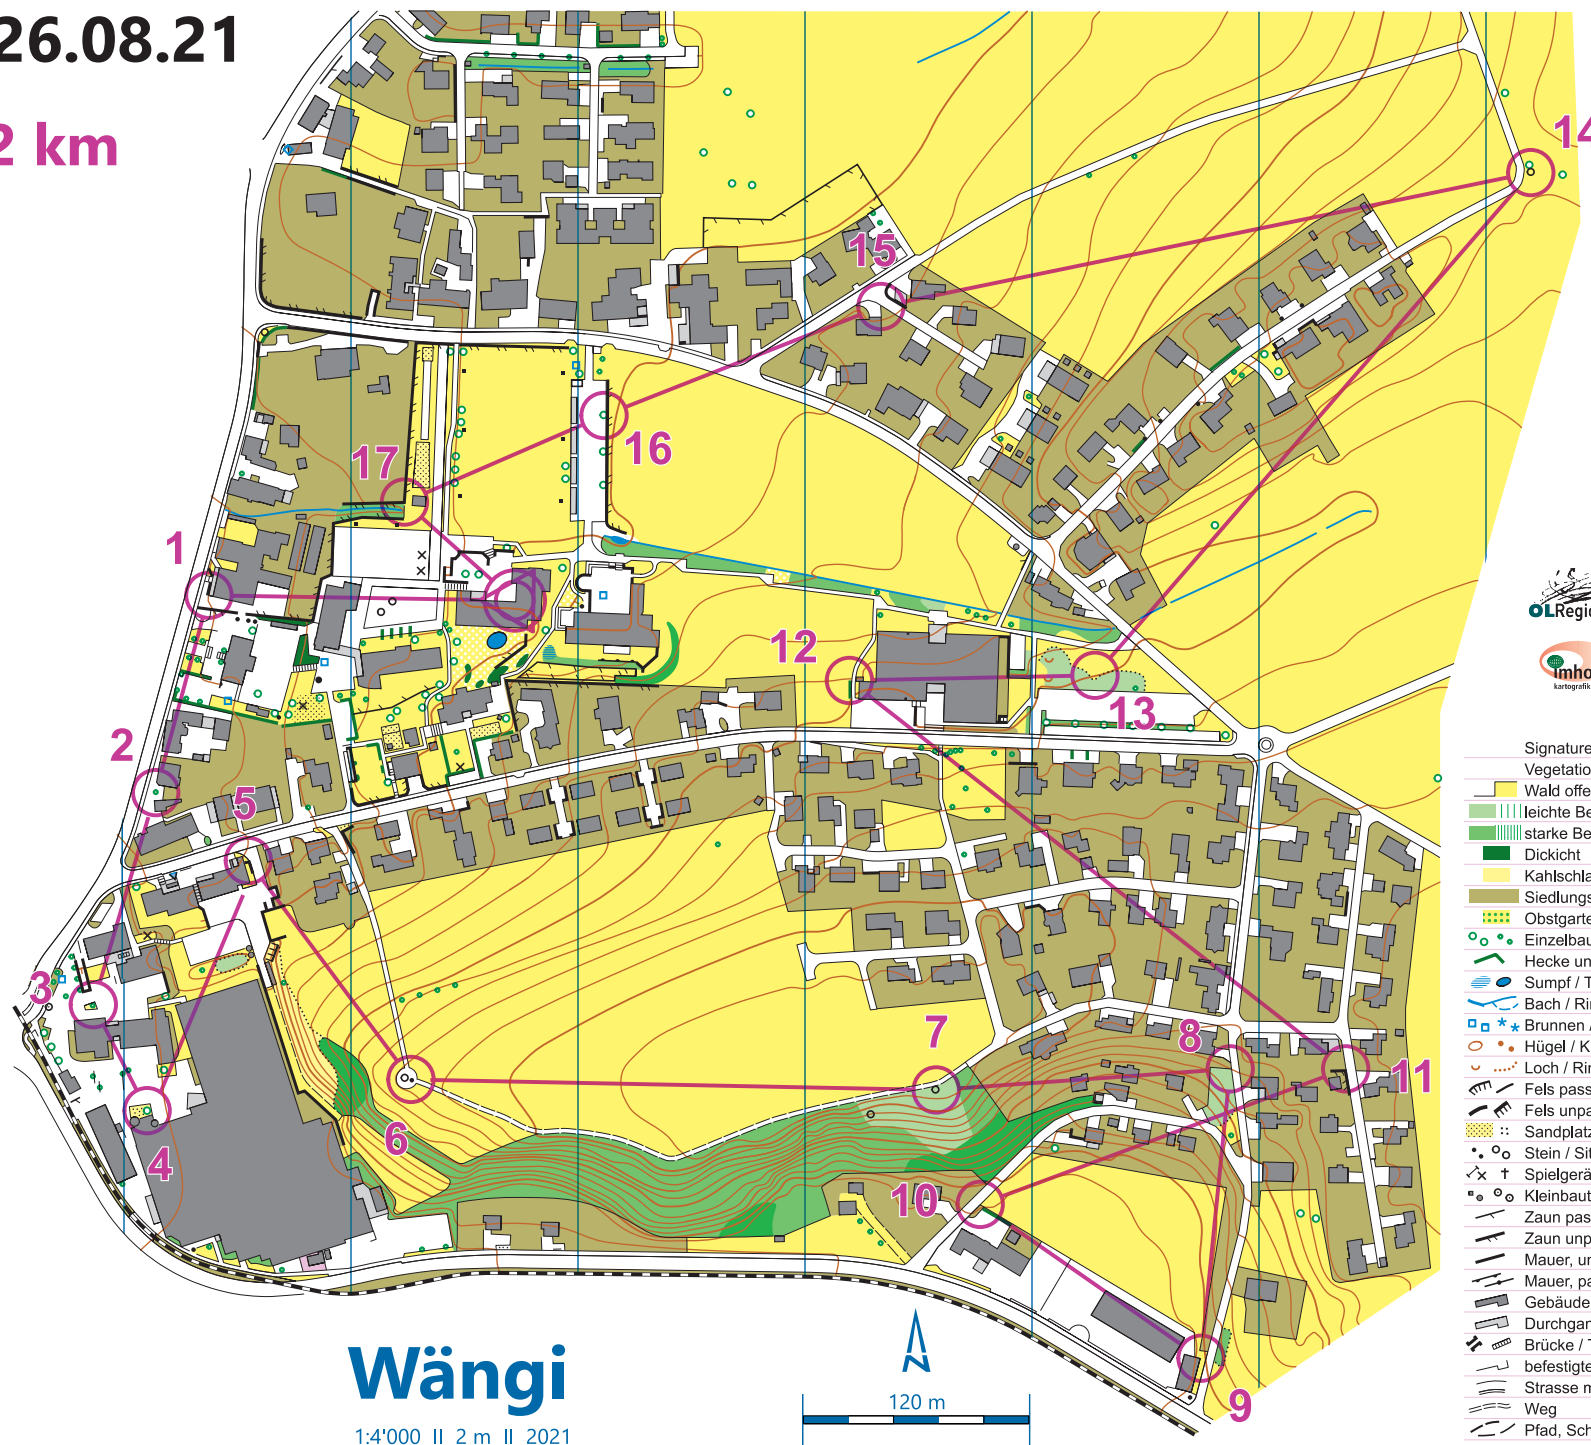

OL-Tage - 23.-26.08.21

Bahn LANG, 3.2 km

- Start Schulhaus Imbach I
- 1. 31 Mauer Südende
- 2. 32 Baum Südseite
- 3. 33 Baum Südseite
- 4. 34 Baum Ostseite
- 5. 35 Mauer Nordecke
- 6. 36 Stein Südseite
- 7. 37 Bank Ostseite
- 8. 38 Waldecke
- 9. 39 Gebäude Nordostecke
- 10. 40 Blumenbeet Nordecke
- 11. 41 Zaun Nordostecke
- 12. 42 Hecke Nordrand
- 13. 43 Waldecke einspringend
- 14. 44 Bank Nordseite
- 15. 45 Strassenlampe
- 16. 76 Baum Südseite
- 17. 77 Zaun Südostecke
- Ziel

Wängi
1:4'000 || 2 m || 2021

- Signaturenlegende
- Vegetation:
- Wald offen / Wiese
 - leichte Behinderung
 - starke Behinderung
 - Dickicht
 - Kahlschlag
 - Siedlungs- / Sperrgebiet
 - Obstgarten
 - Einzelbaum / Busch
 - Hecke unpassierbar
 - Sumpf / Teich
 - Bach / Rinne
 - Brunnen / Schacht
 - Hügel / Kuppe
 - Loch / Rinne
 - Fels passierbar
 - Fels unpassierbar
 - Sandplatz / Steinhaufen
 - Stein / Sitzbank
 - Spielgerät / Kreuz
 - Kleinbaute / Kunstwerk
 - Zaun passierbar
 - Zaun unpassierbar
 - Mauer, unpassierbar
 - Mauer, passierbar
 - Gebäude, unpassierbar
 - Durchgang, Vordach
 - Brücke / Treppe
 - befestigte Fläche, Platz
 - Strasse mit Trottoir
 - Weg
 - Pfad, Schneise