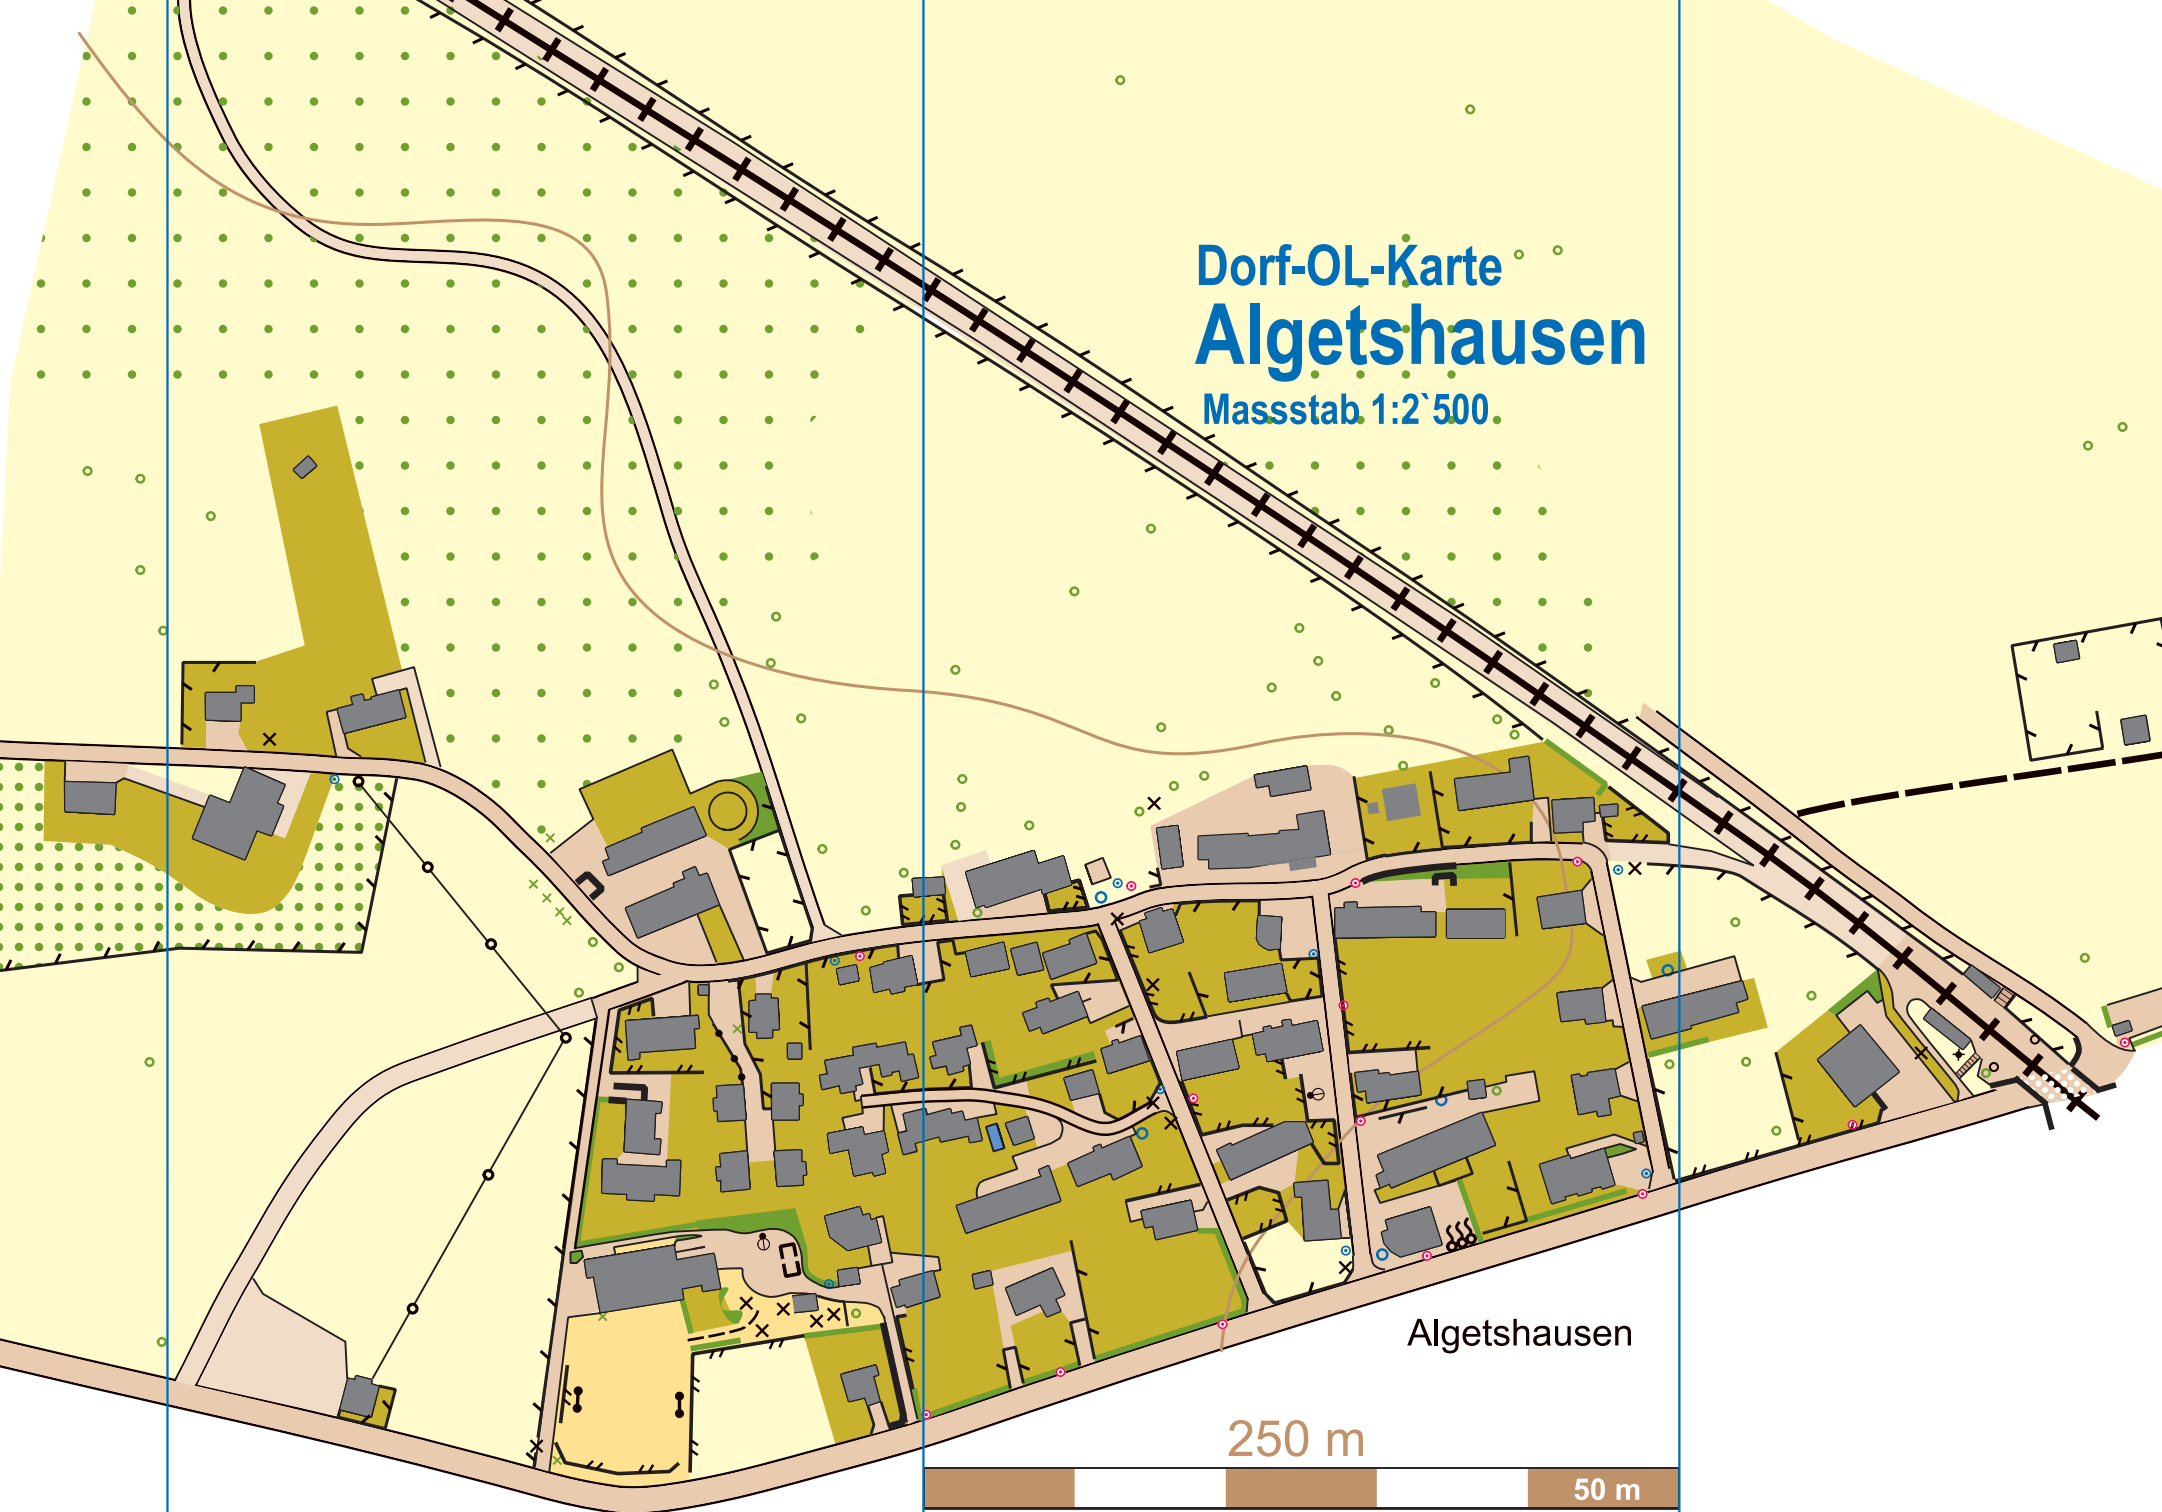

Dorf-OL-Karte  
**Algetshausen**  
Massstab 1:2'500

Algetshausen

250 m

50 m