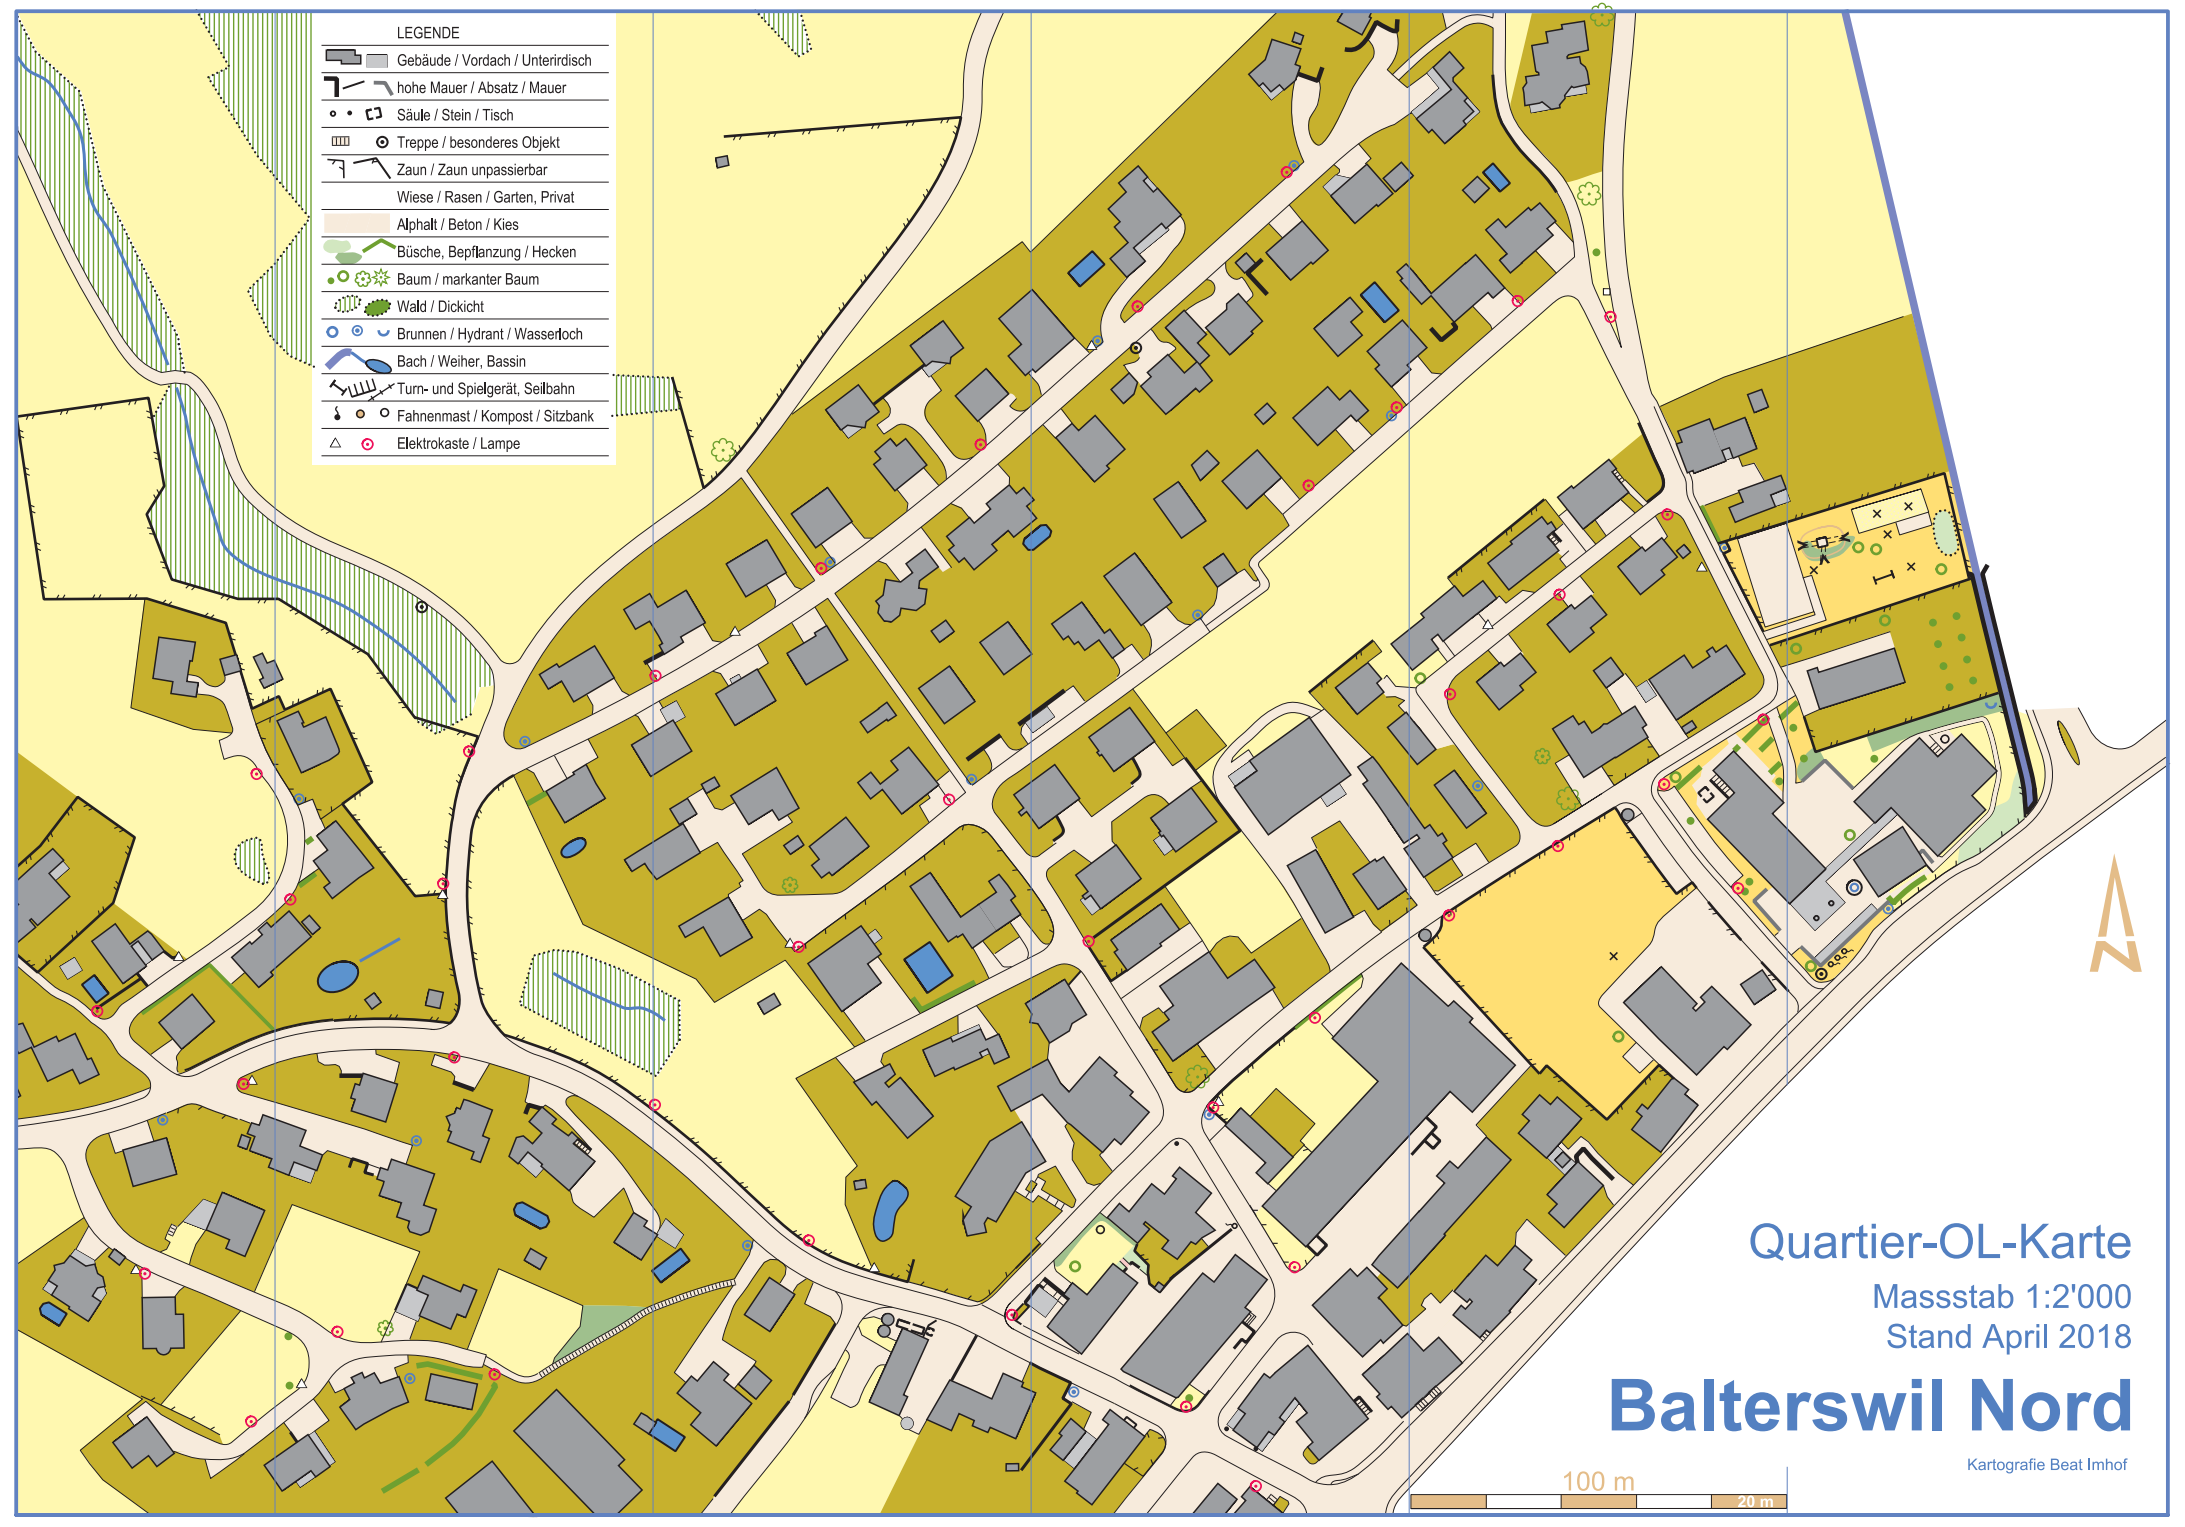

LEGENDE

	Gebäude / Vordach / Unterirdisch
	hohe Mauer / Absatz / Mauer
	Säule / Stein / Tisch
	Treppe / besonderes Objekt
	Zaun / Zaun unpassierbar
	Wiese / Rasen / Garten, Privat
	Alphalt / Beton / Kies
	Büsche, Bepflanzung / Hecken
	Baum / markanter Baum
	Wald / Dickicht
	Brunnen / Hydrant / Wasserloch
	Bach / Weiher, Bassin
	Turn- und Spielgerät, Seilbahn
	Fahnenmast / Kompost / Sitzbank
	Elektrokaste / Lampe

Quartier-OL-Karte
 Masstab 1:2'000
 Stand April 2018

Balterswil Nord

Kartografie Beat Imhof