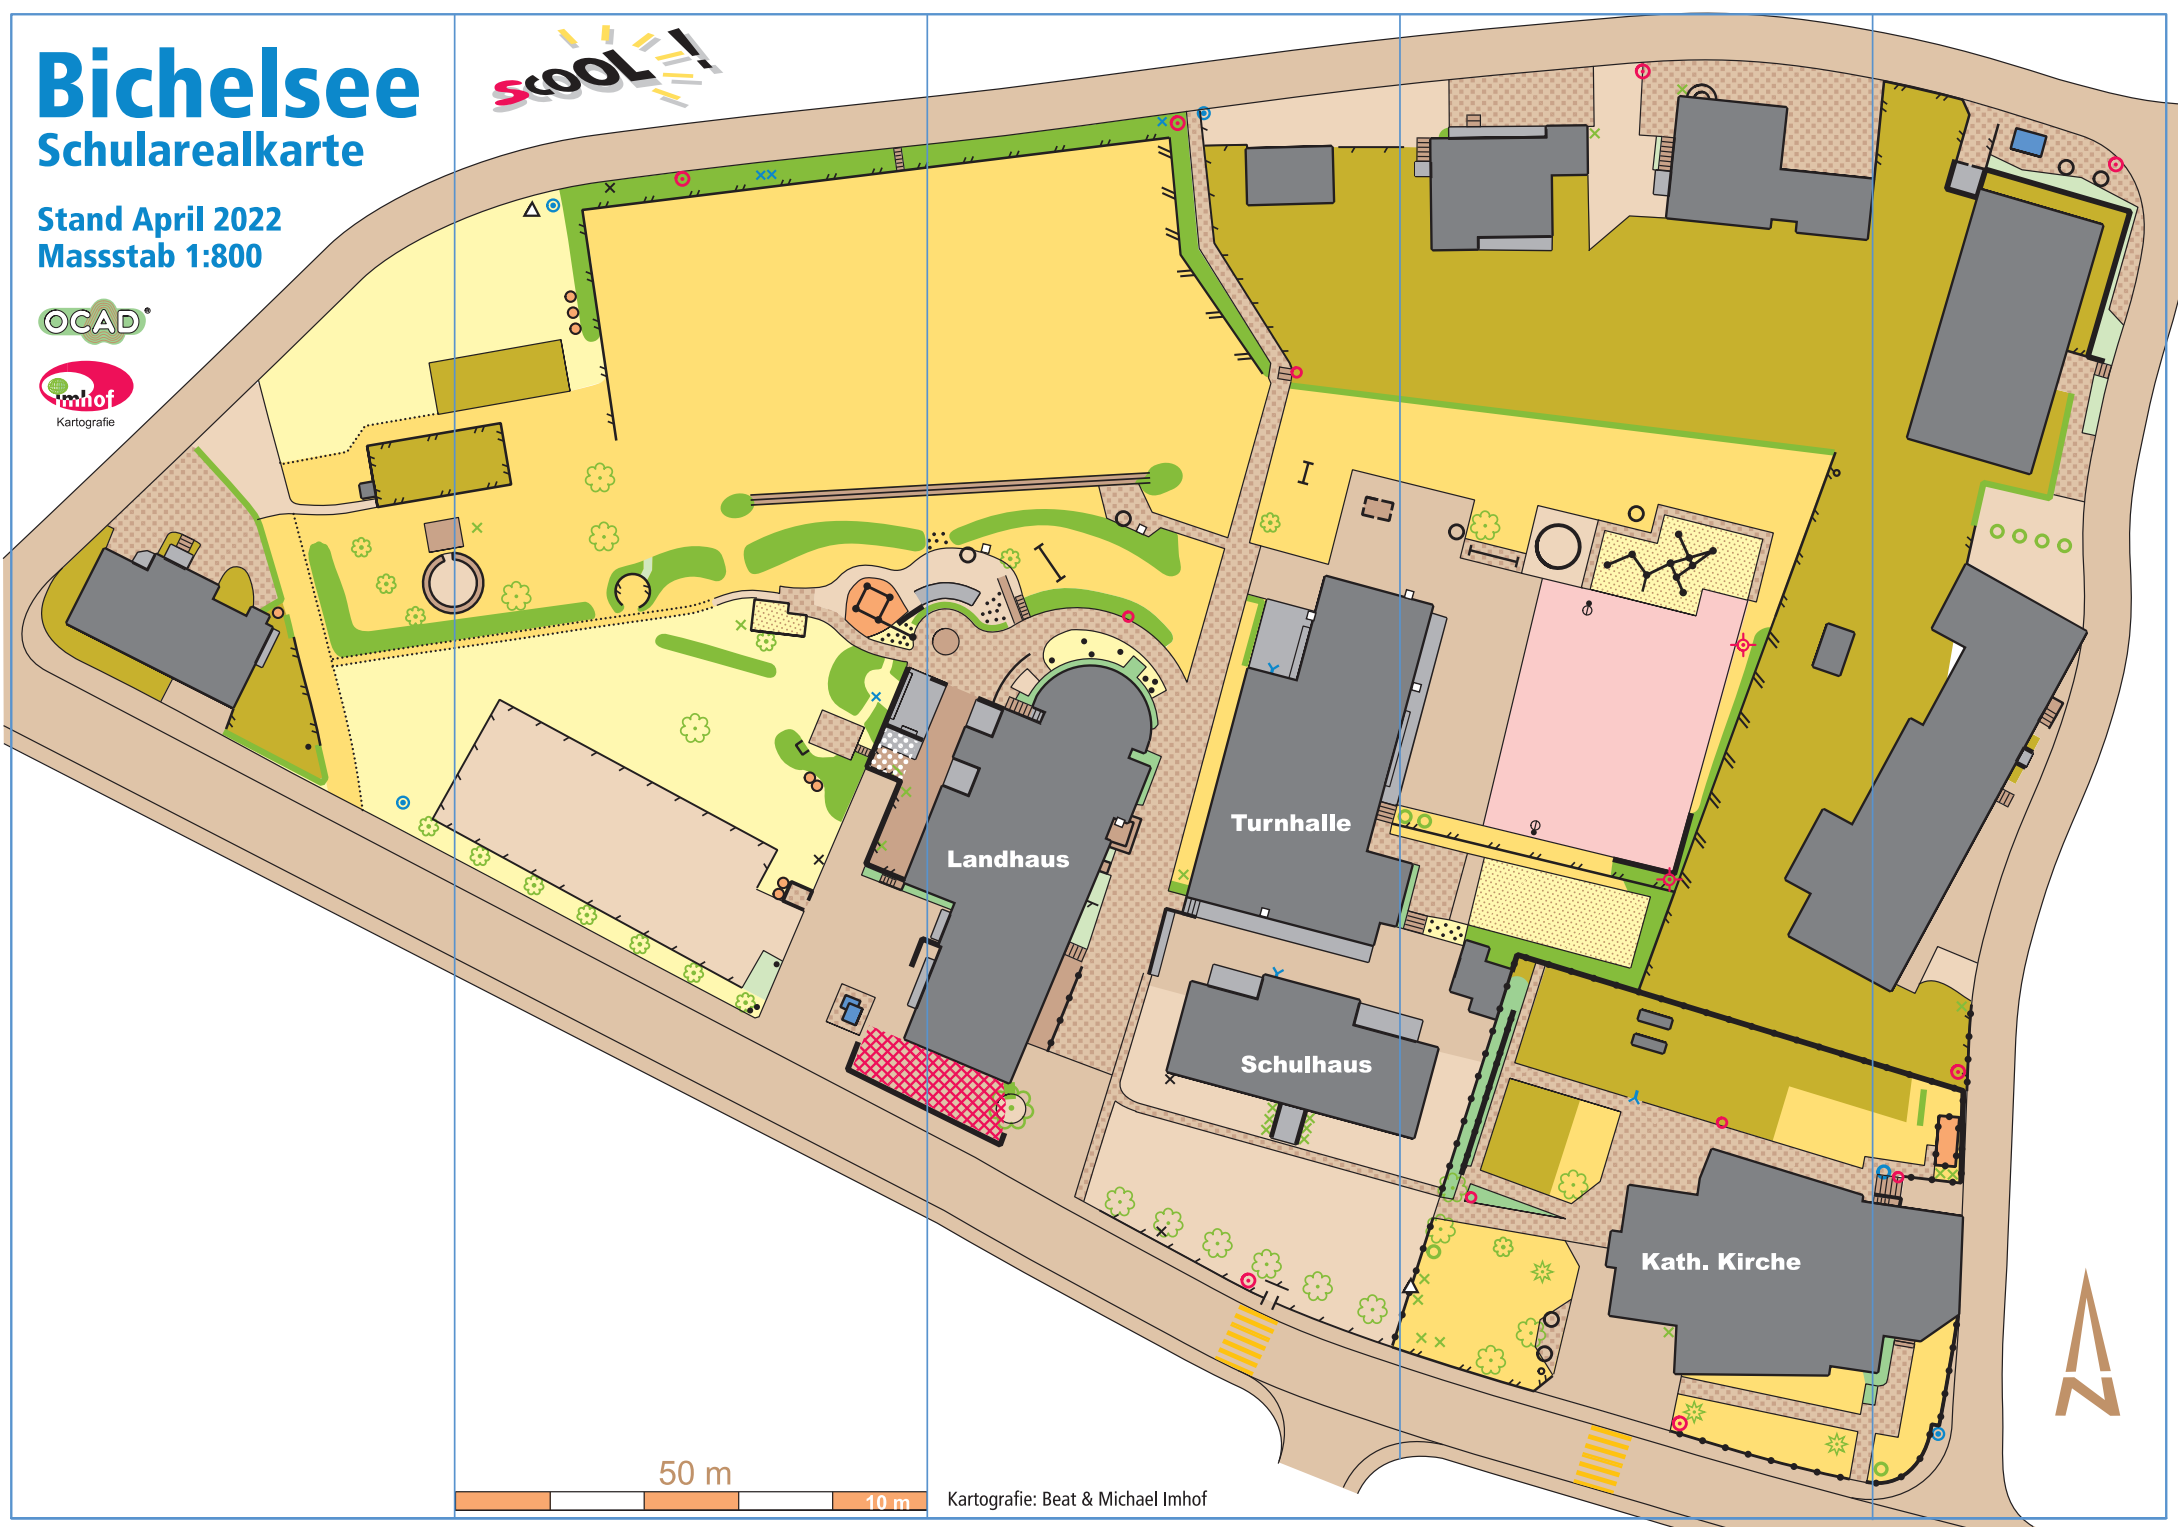

Bichelsee

Schularealkarte

Stand April 2022
Masstab 1:800

50 m

10 m

Kartografie: Beat & Michael Imhof