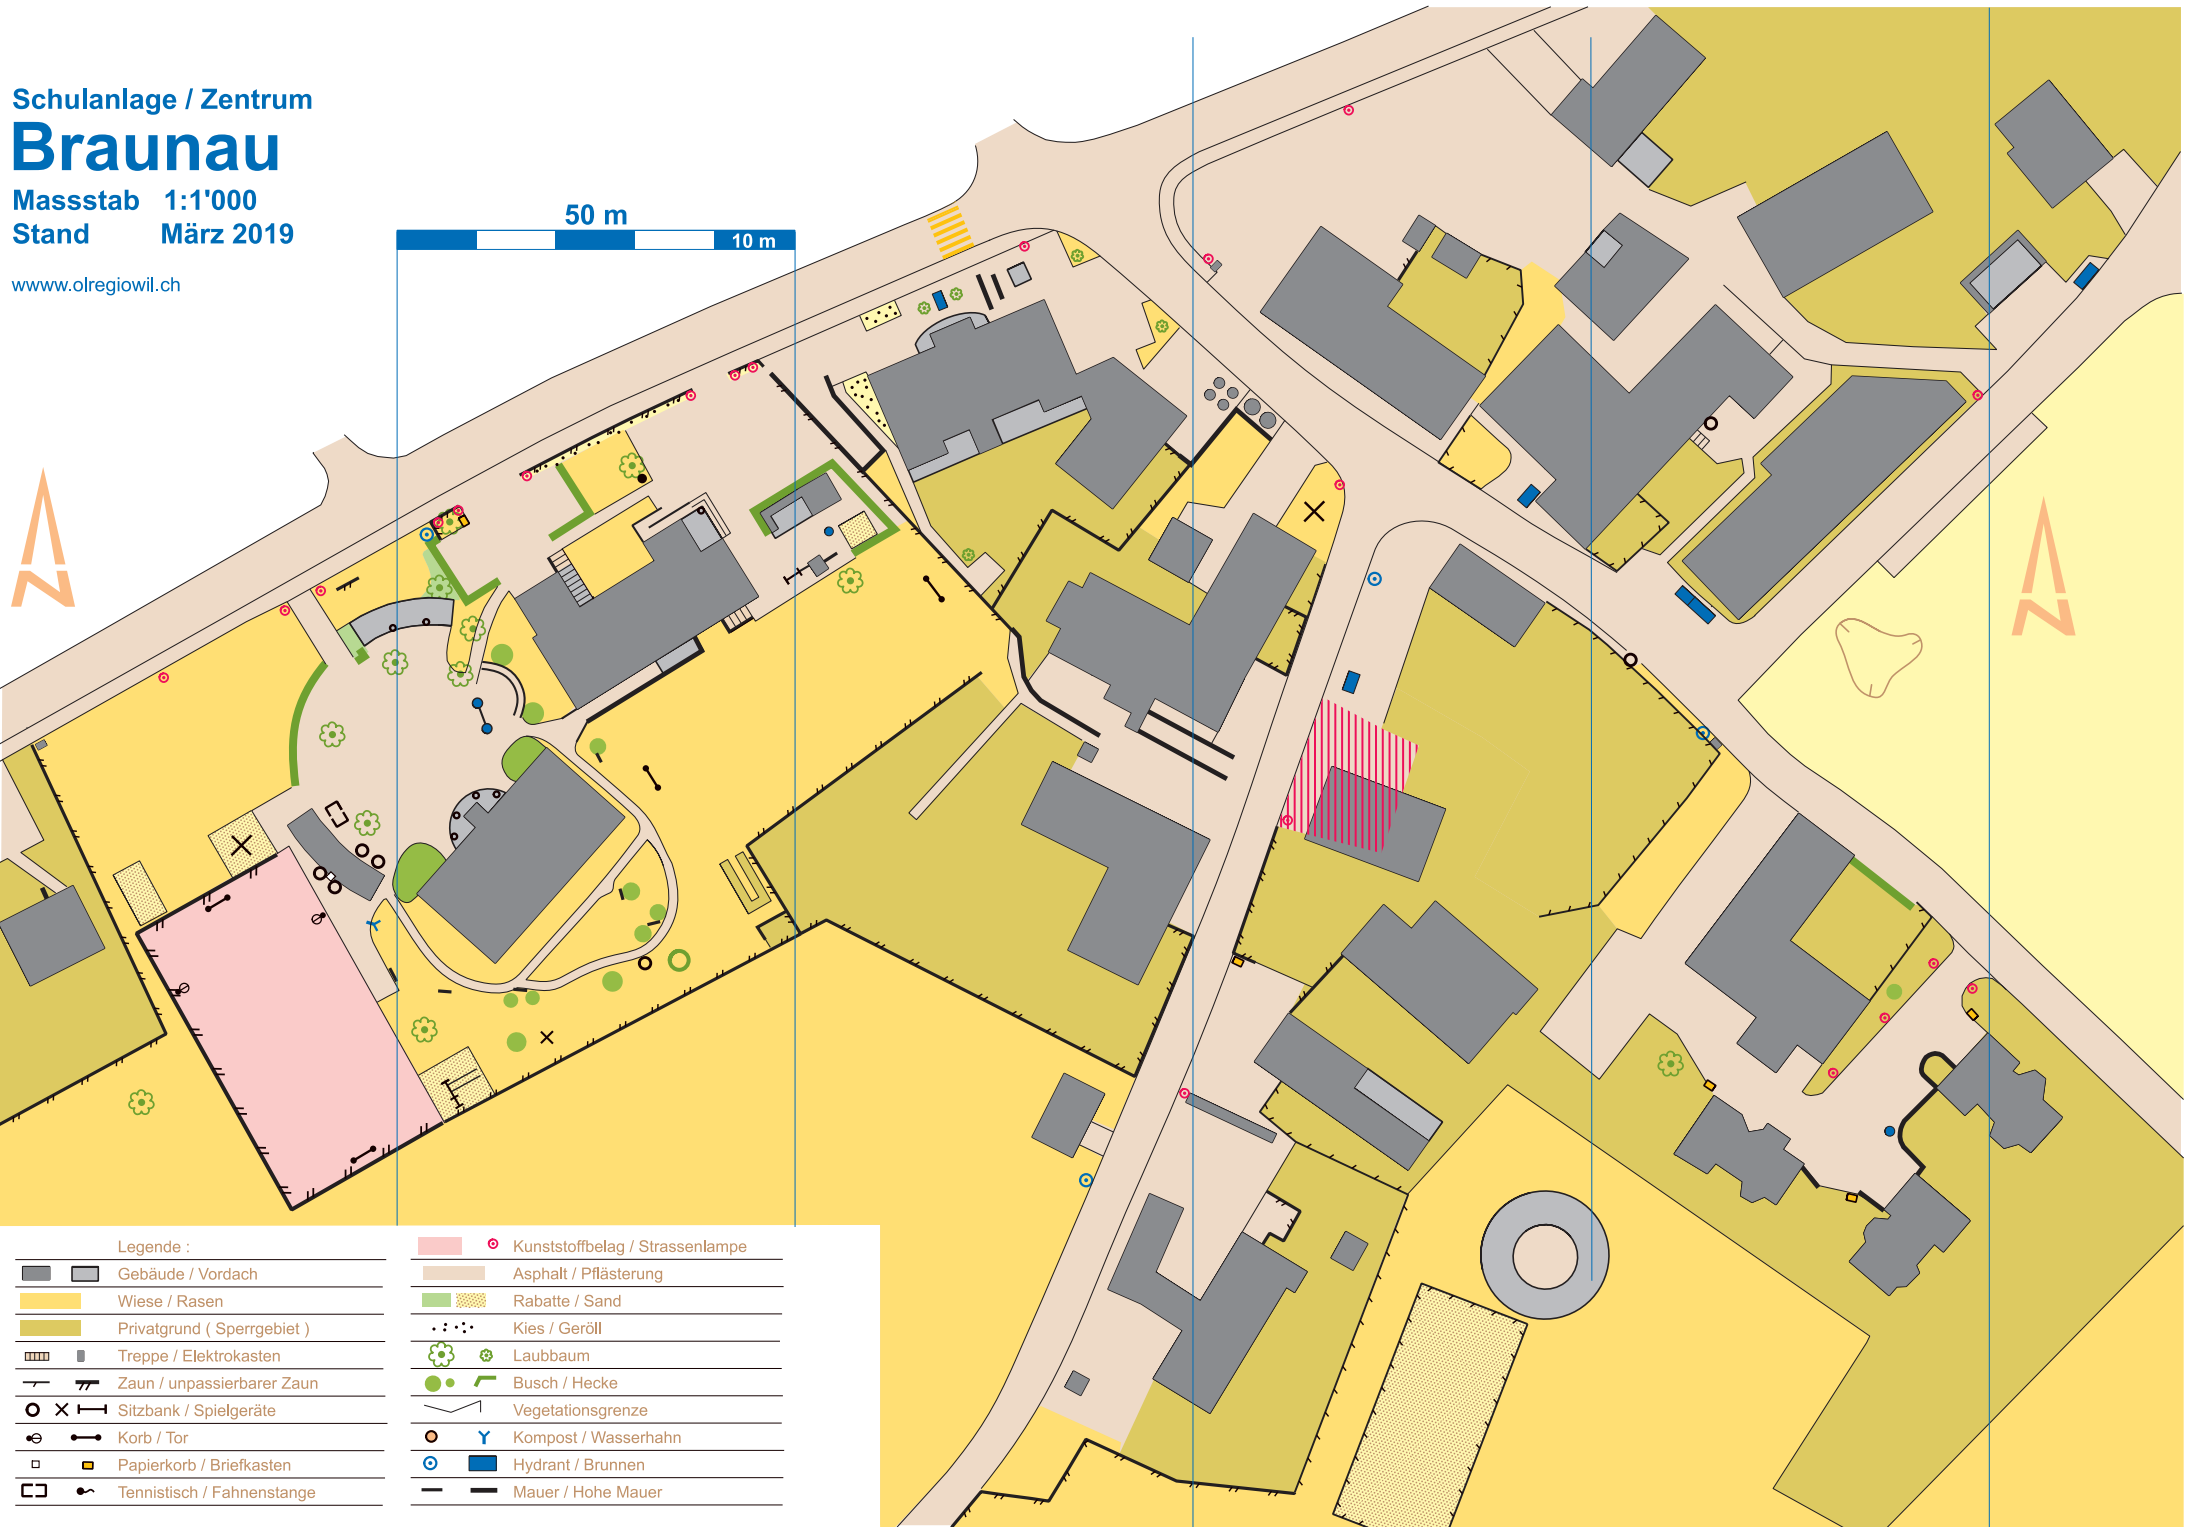

Schulanlage / Zentrum Braunau

Masstab 1:1'000
Stand März 2019

www.olregiowil.ch

Legende :

	Gebäude / Vordach		Kunststoffbelag / Strassenlampe
	Wiese / Rasen		Asphalt / Pflästerung
	Privatgrund (Sperrgebiet)		Rabatte / Sand
	Treppe / Elektrokasten		Kies / Geröll
	Zaun / unpassierbarer Zaun		Laubbaum
	Sitzbank / Spielgeräte		Busch / Hecke
	Korb / Tor		Vegetationsgrenze
	Papierkorb / Briefkasten		Kompost / Wasserhahn
	Tennistisch / Fahnenstange		Hydrant / Brunnen
			Mauer / Hohe Mauer