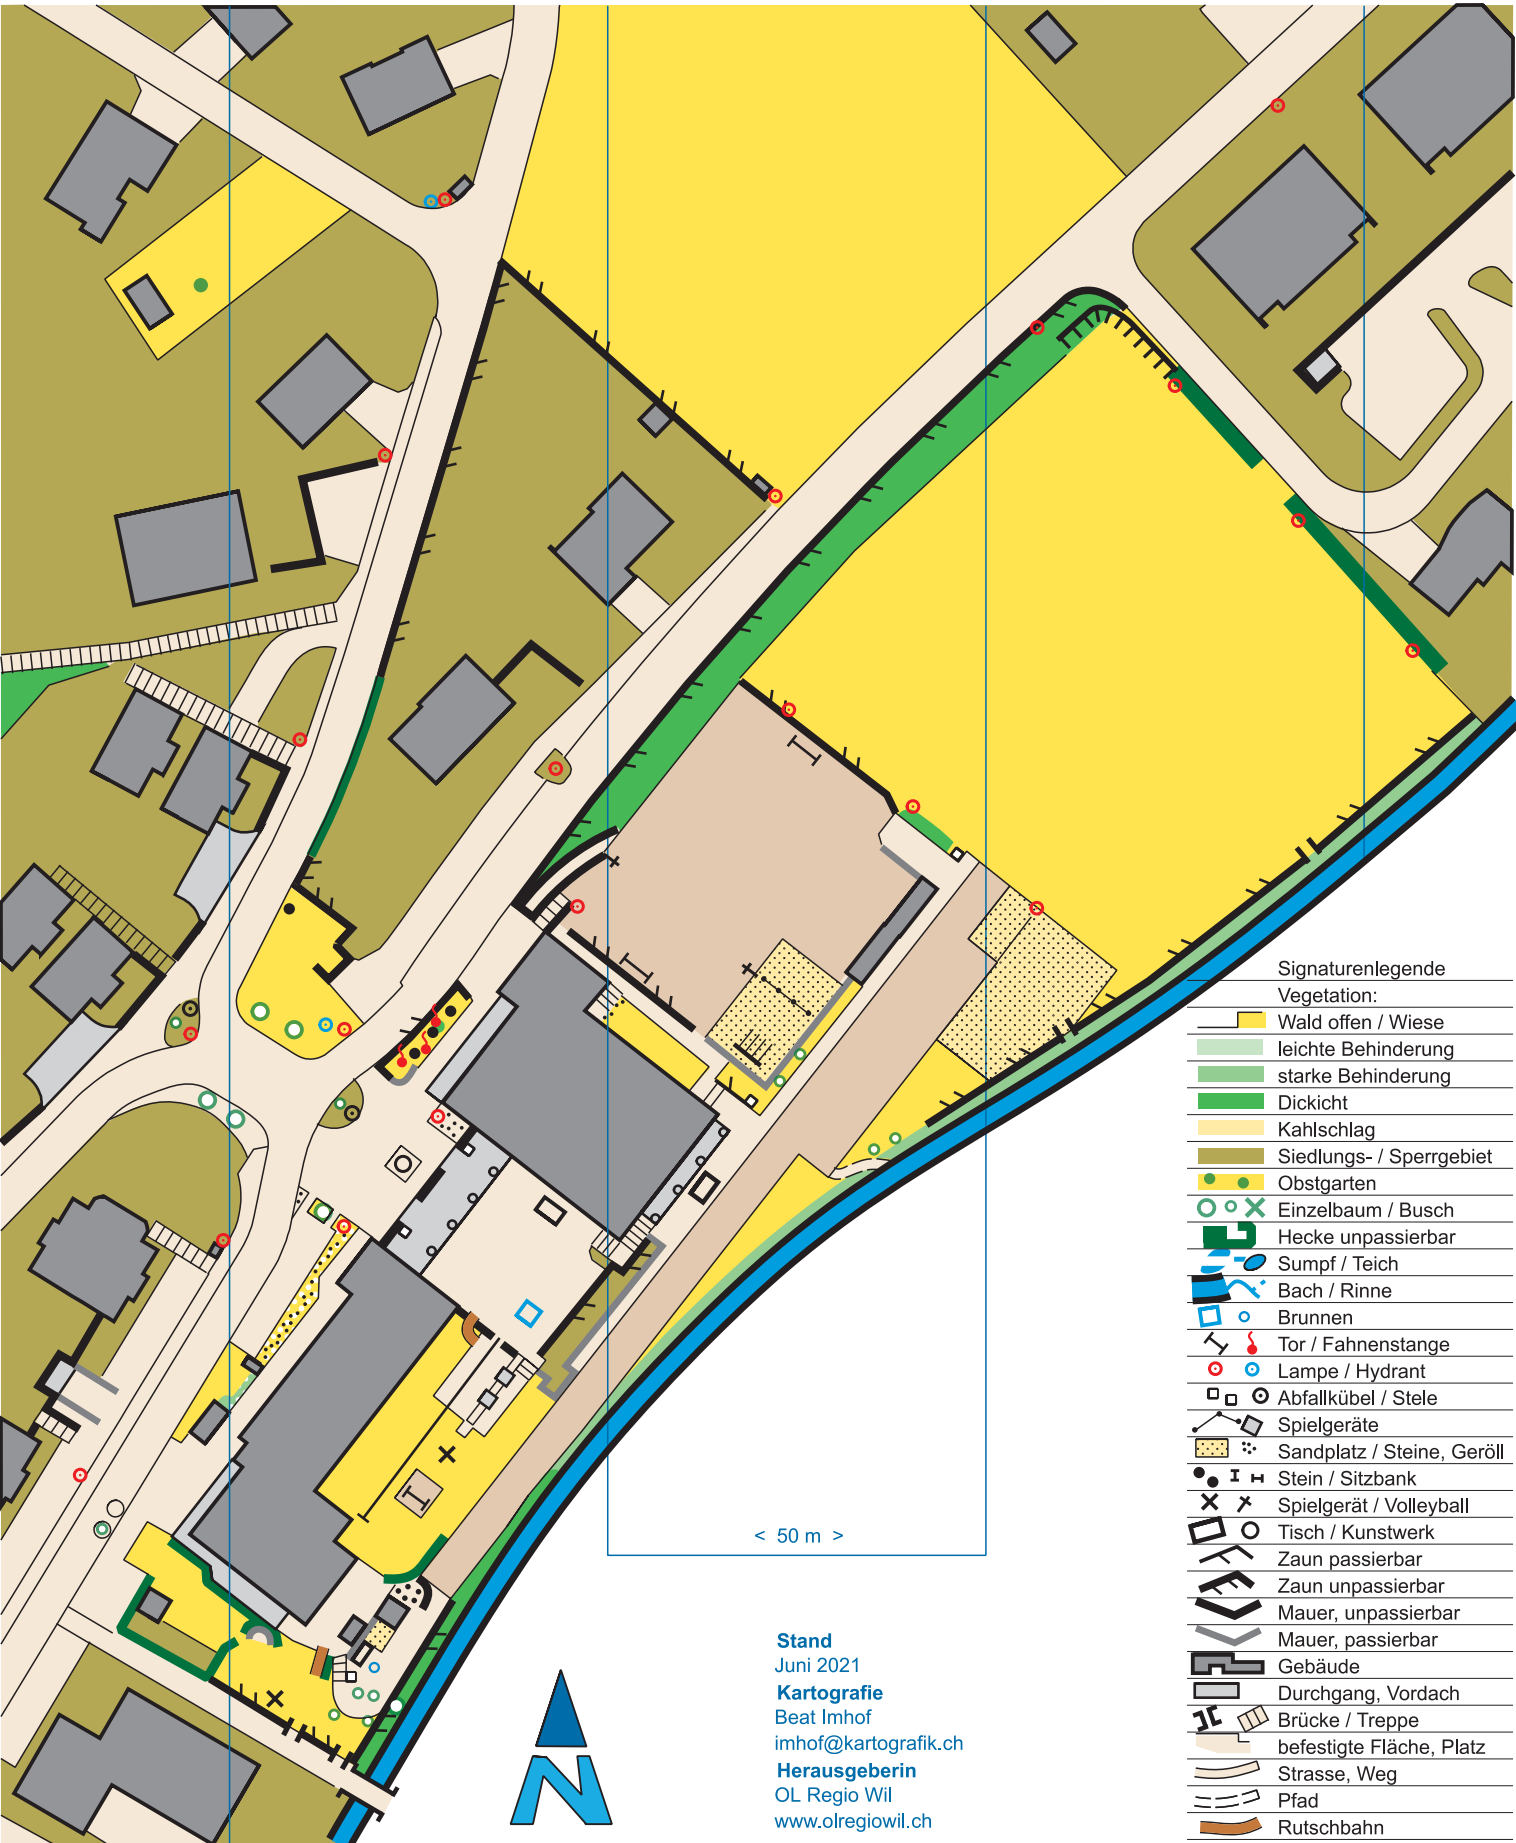

Primarschule Ettenhausen

Masstab 1:1'000

Signaturenlegende

Vegetation:

- Wald offen / Wiese
- leichte Behinderung
- starke Behinderung
- Dickicht
- Kahlschlag
- Siedlungs- / Sperrgebiet
- Obstgarten
- Einzelbaum / Busch
- Hecke unpassierbar
- Sumpf / Teich
- Bach / Rinne
- Brunnen
- Tor / Fahnenstange
- Lampe / Hydrant
- Abfallkübel / Stele
- Spielgeräte
- Sandplatz / Steine, Geröll
- Stein / Sitzbank
- Spielgerät / Volleyball
- Tisch / Kunstwerk
- Zaun passierbar
- Zaun unpassierbar
- Mauer, unpassierbar
- Mauer, passierbar
- Gebäude
- Durchgang, Vordach
- Brücke / Treppe
- befestigte Fläche, Platz
- Strasse, Weg
- Pfad
- Rutschbahn

< 50 m >

Stand

Juni 2021

Kartografie

Beat Imhof

imhof@kartografik.ch

Herausgeberin

OL Regio Wil