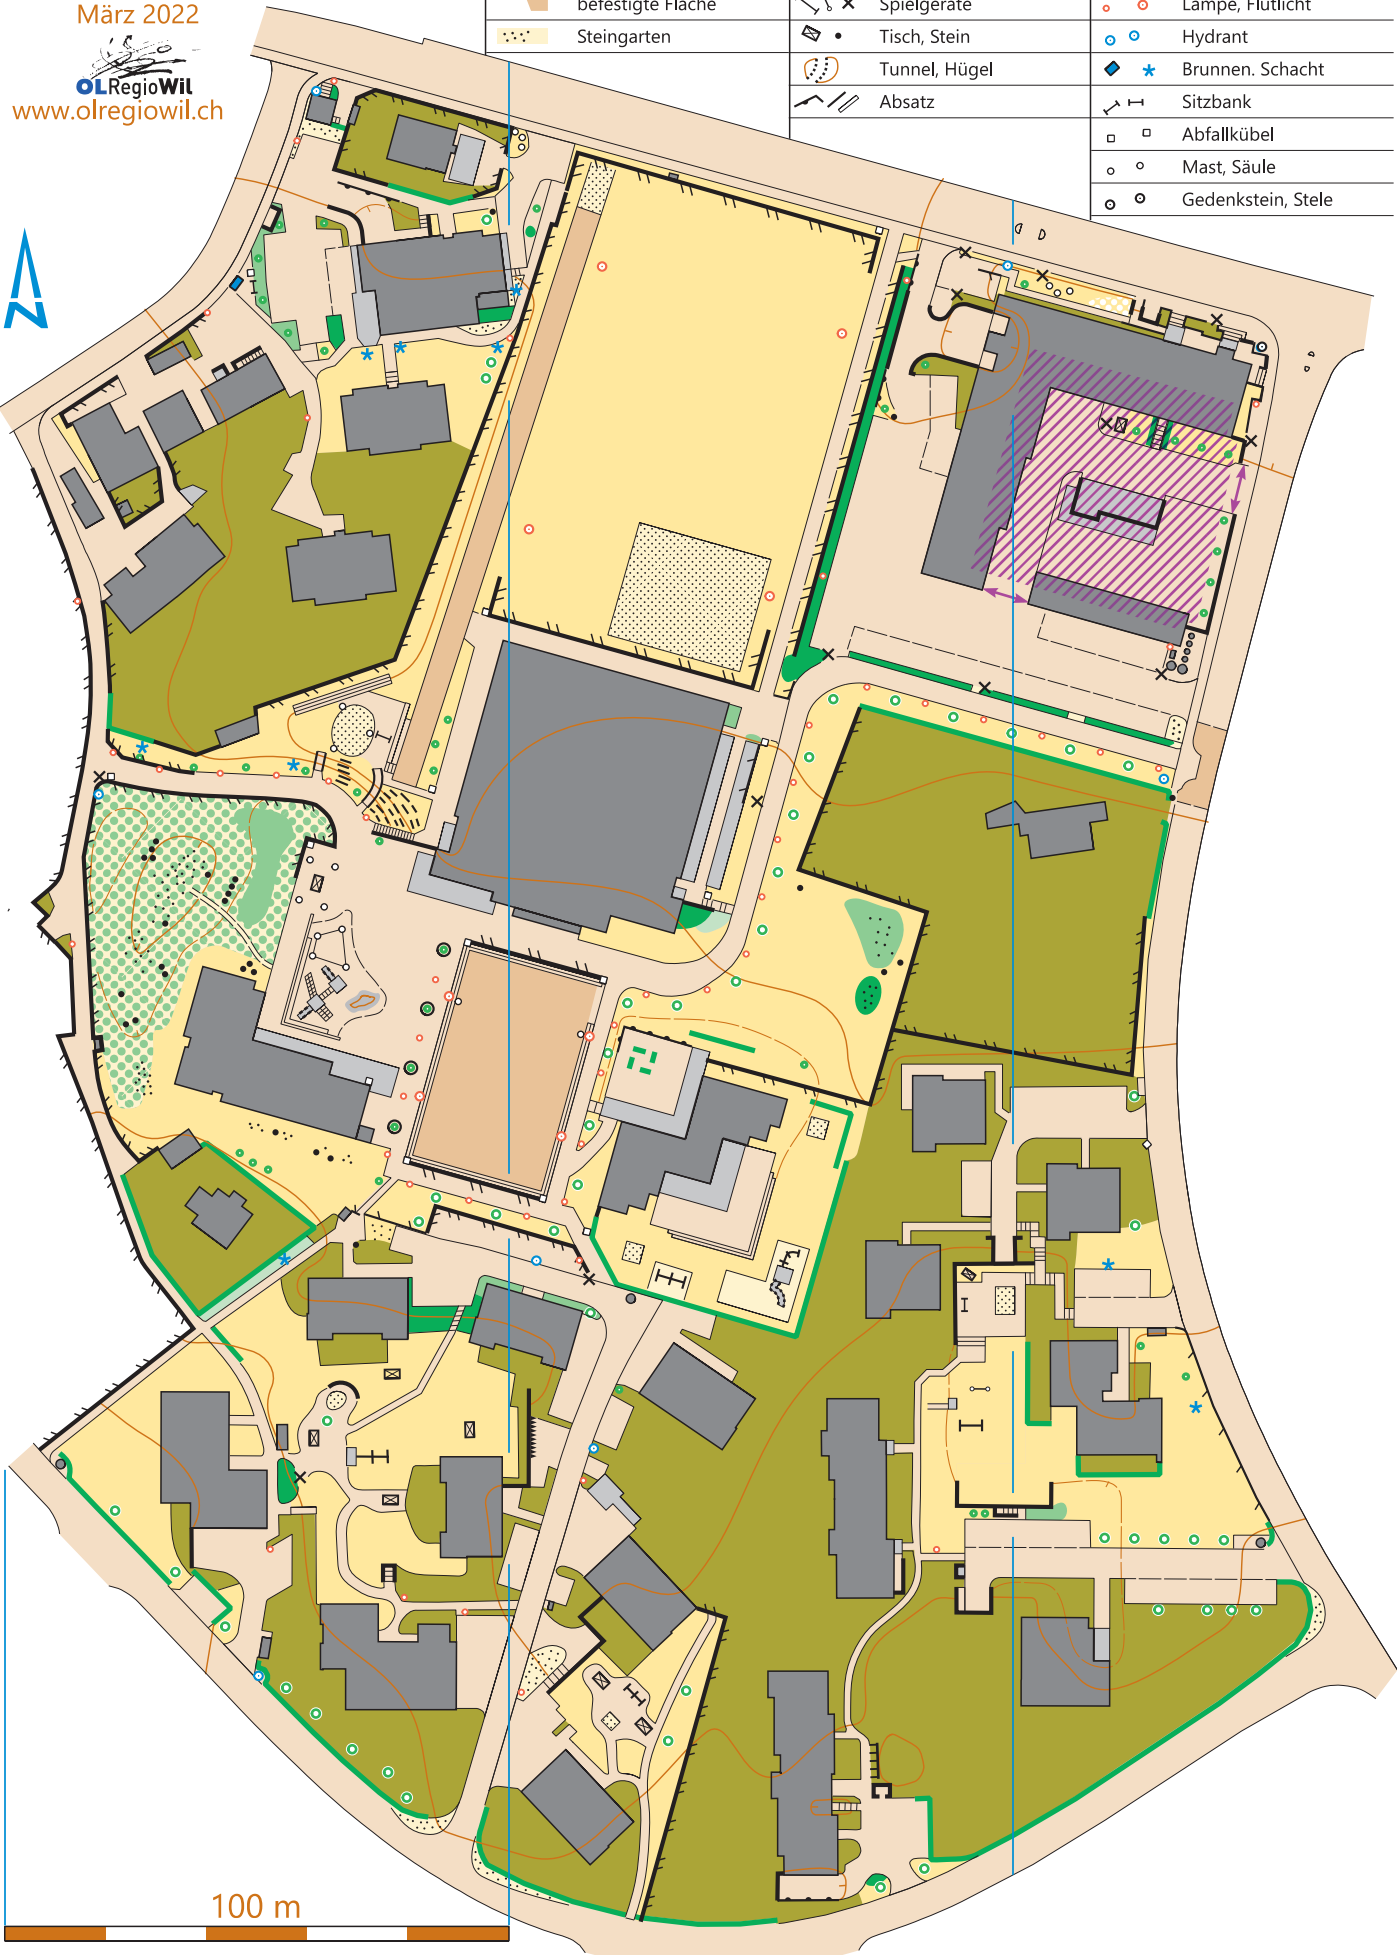

Botsberg / Flawil

Masstab 1 : 1'500
 Äquidistanz 2 m
 Kartografie Beat Imhof
 Stand März 2022
 Bezug

OLRegioWil
 www.olregiowil.ch

LEGENDE	
	Sand
	Treppe
	Zaun passierbar
	Zaun unpassierbar
	Spielgeräte
	Spielgeräte
	Tisch, Stein
	Tunnel, Hügel
	Absatz
	Tiefgarageneinfahrt
	Mauer unpassierbar
	Hecke unpassierbar
	Einzelbaum
	Gebüsch
	Lampe, Flutlicht
	Hydrant
	Brunnen, Schacht
	Sitzbank
	Abfallkübel
	Mast, Säule
	Gedenkstein, Stele

100 m