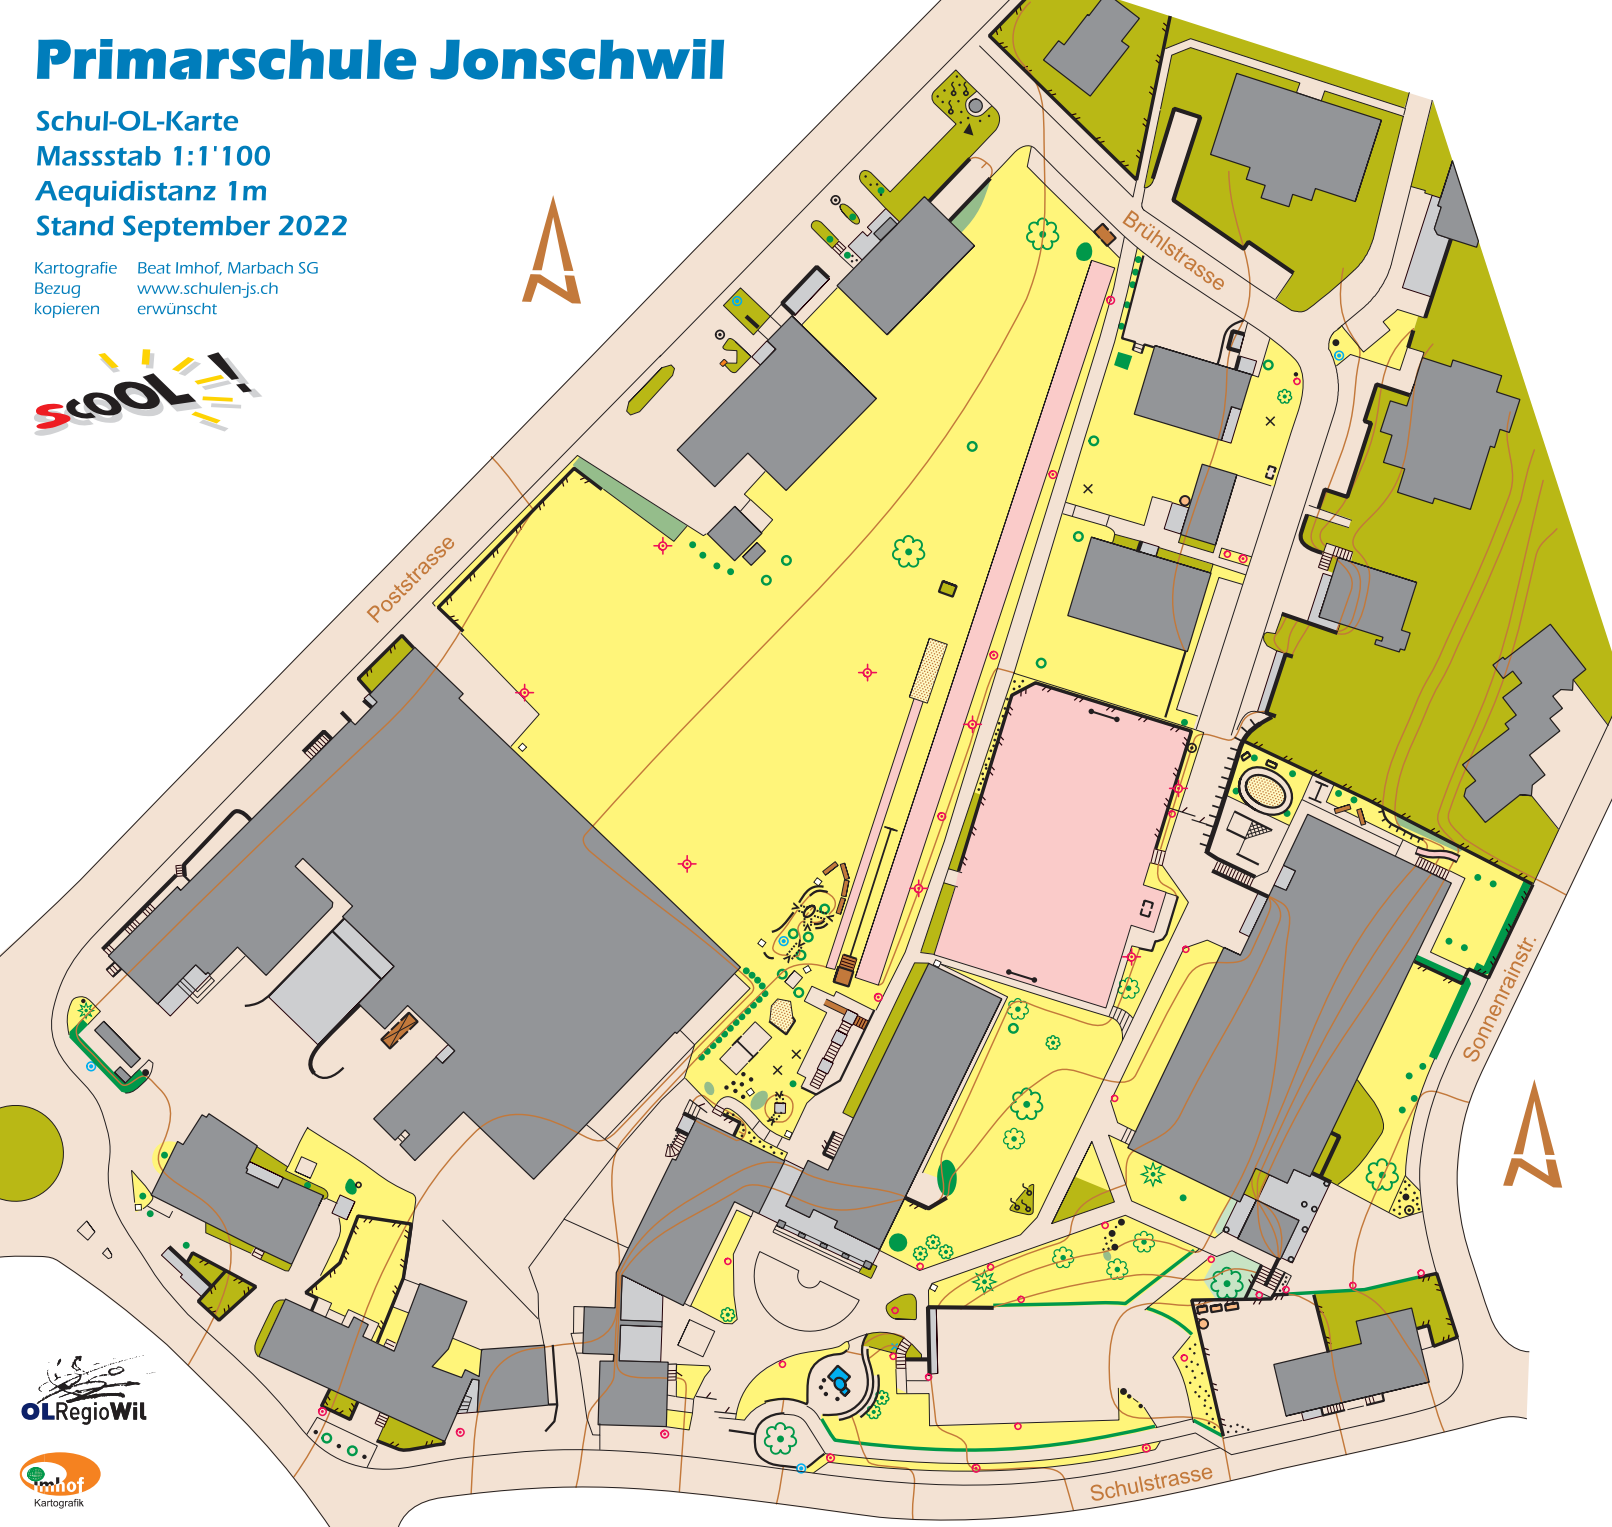

Primarschule Jonschwil

Schul-OL-Karte
Massstab 1:1'100
Aequidistanz 1m
Stand September 2022

Kartografie Beat Imhof, Marbach SG
Bezug www.schulen-js.ch
kopieren erwünscht

LEGENDE

- Gebäude
- Vordach, Durchgang
- Säule, Mast
- Container
- Tisch
- Treppe
- befestigte Fläche
- Kunststoffbelag
- Rasen, Wiese
- Garten, Privatgebiet
- Bepflanzung; Hecke
- Sand; Geröll
- Mauer unpassierbar
- Mauer passierbar, Absatz
- Zaun unpassierbar
- Zaun passierbar
- Sitzbank; Kompost
- besonderes Objekt, Stein
- Spielgeräte; Seilgarten
- Statue, Stele; Abfallkübel
- Baum; Strauch
- Lampe; Scheinwerfer
- Fahnenmast; Goal
- Brunnen
- Tunnel; Rutschbahn
- Höhenkurven 1m

50 m