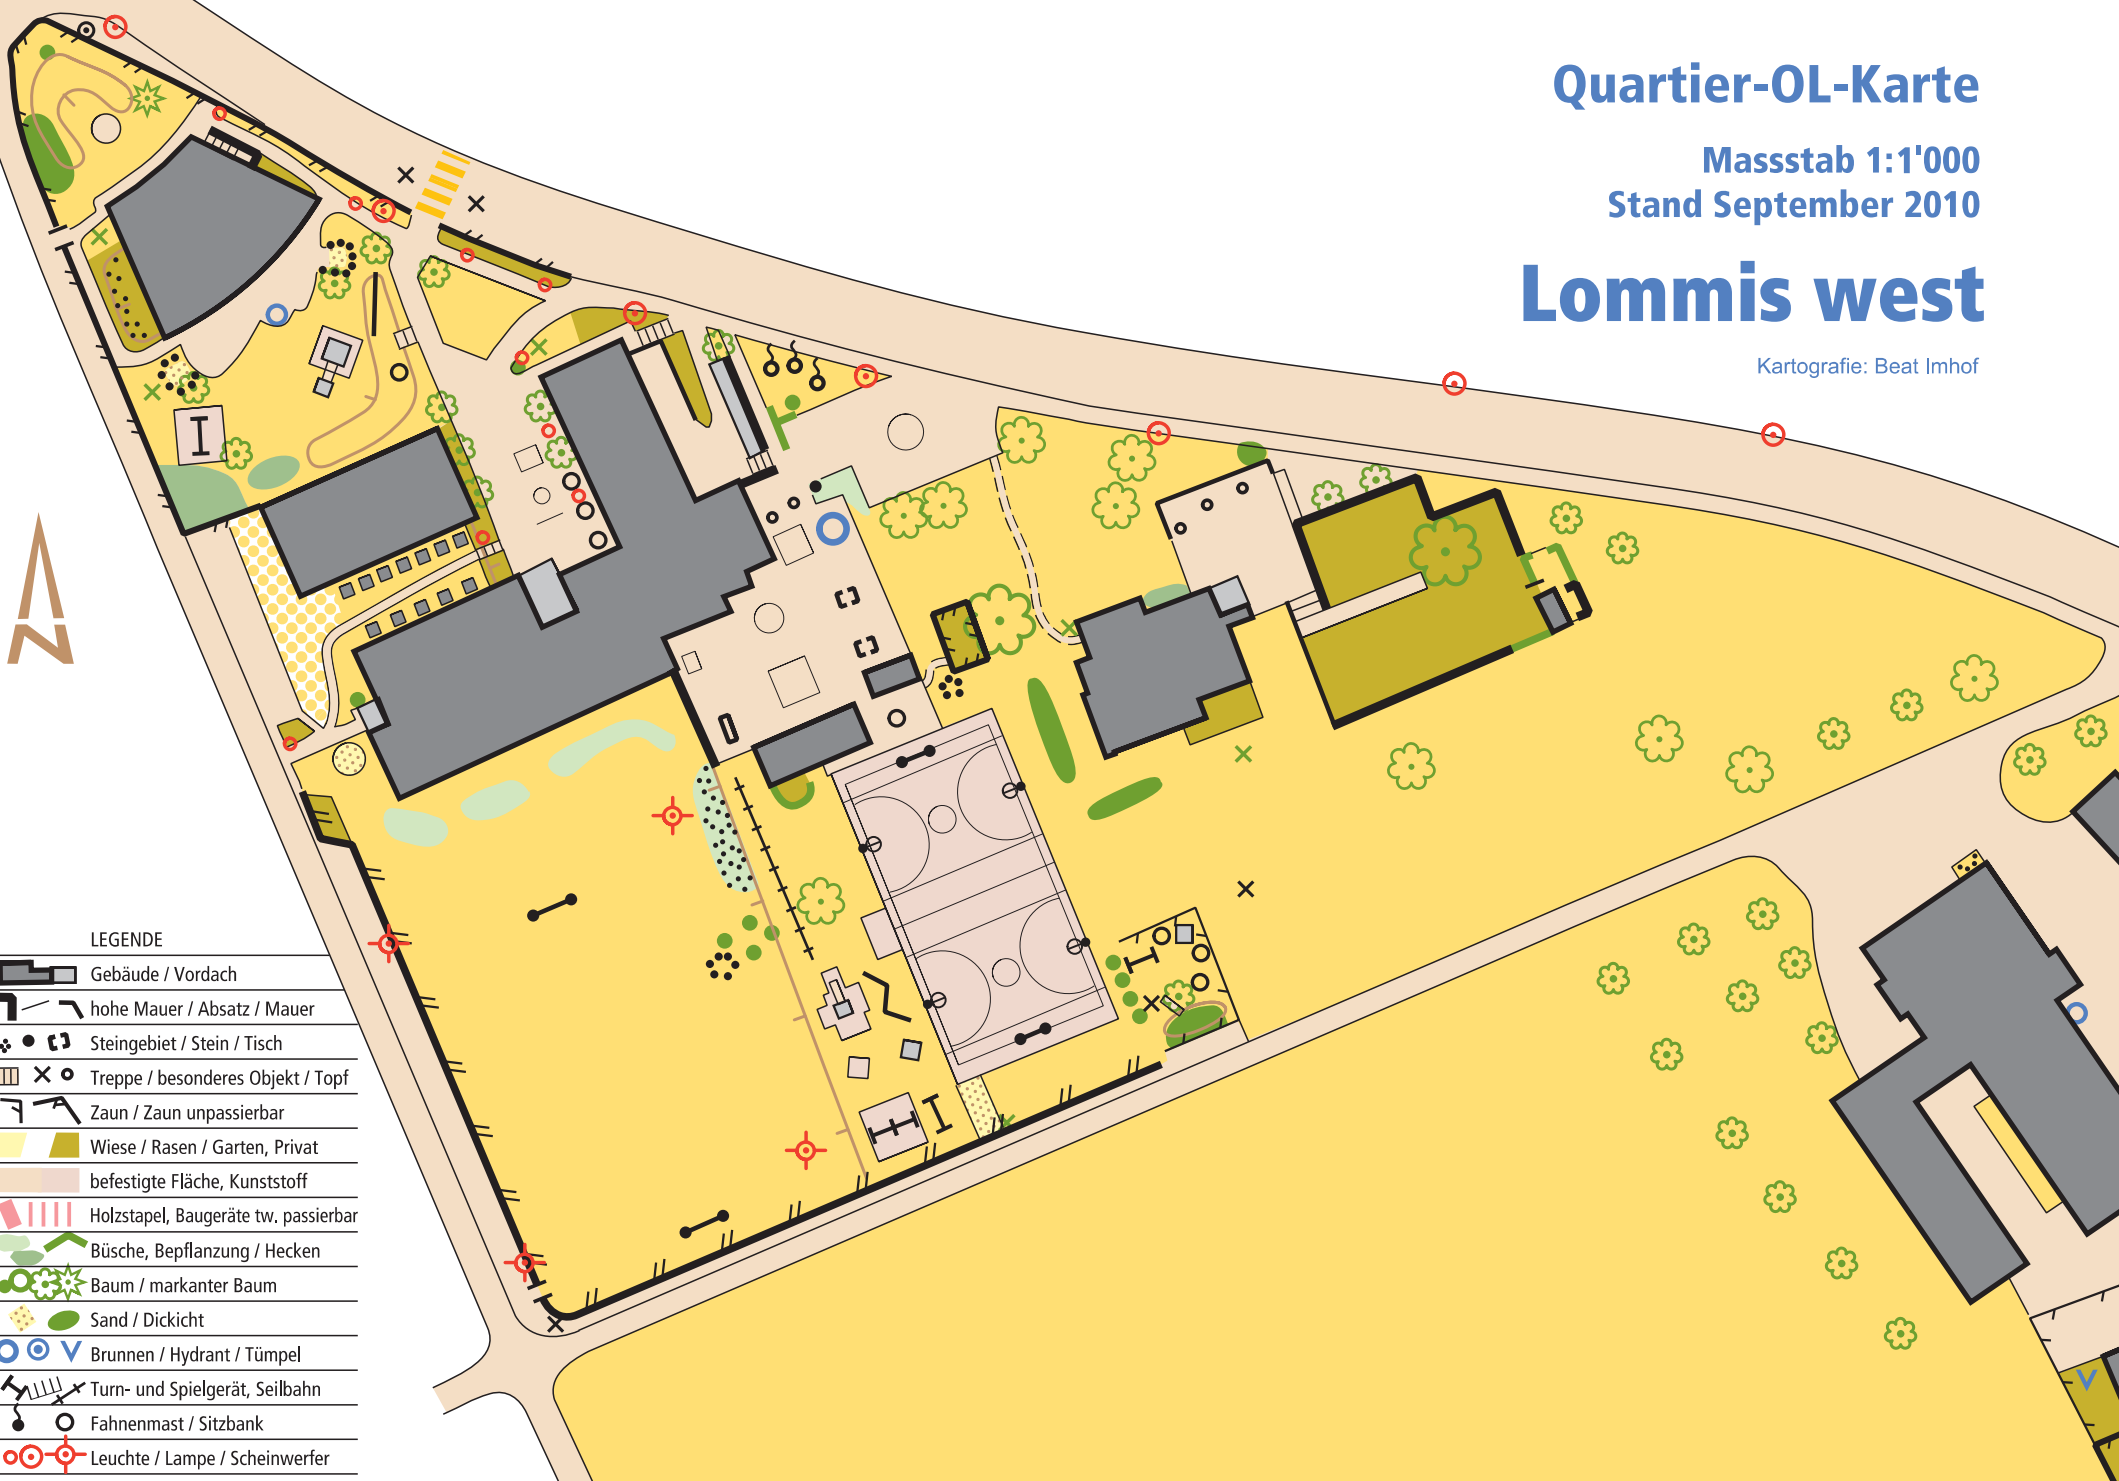

Quartier-OL-Karte

Masstab 1:1'000
Stand September 2010

Lommis west

Kartografie: Beat Imhof

LEGENDE

- Gebäude / Vordach
- hohe Mauer / Absatz / Mauer
- Steingebiet / Stein / Tisch
- Treppe / besonderes Objekt / Topf
- Zaun / Zaun unpassierbar
- Wiese / Rasen / Garten, Privat
- befestigte Fläche, Kunststoff
- Holzstapel, Baugeräte tw. passierbar
- Büsche, Bepflanzung / Hecken
- Baum / markanter Baum
- Sand / Dickicht
- Brunnen / Hydrant / Tümpel
- Turn- und Spielgerät, Seilbahn
- Fahnenmast / Sitzbank
- Leuchte / Lampe / Scheinwerfer