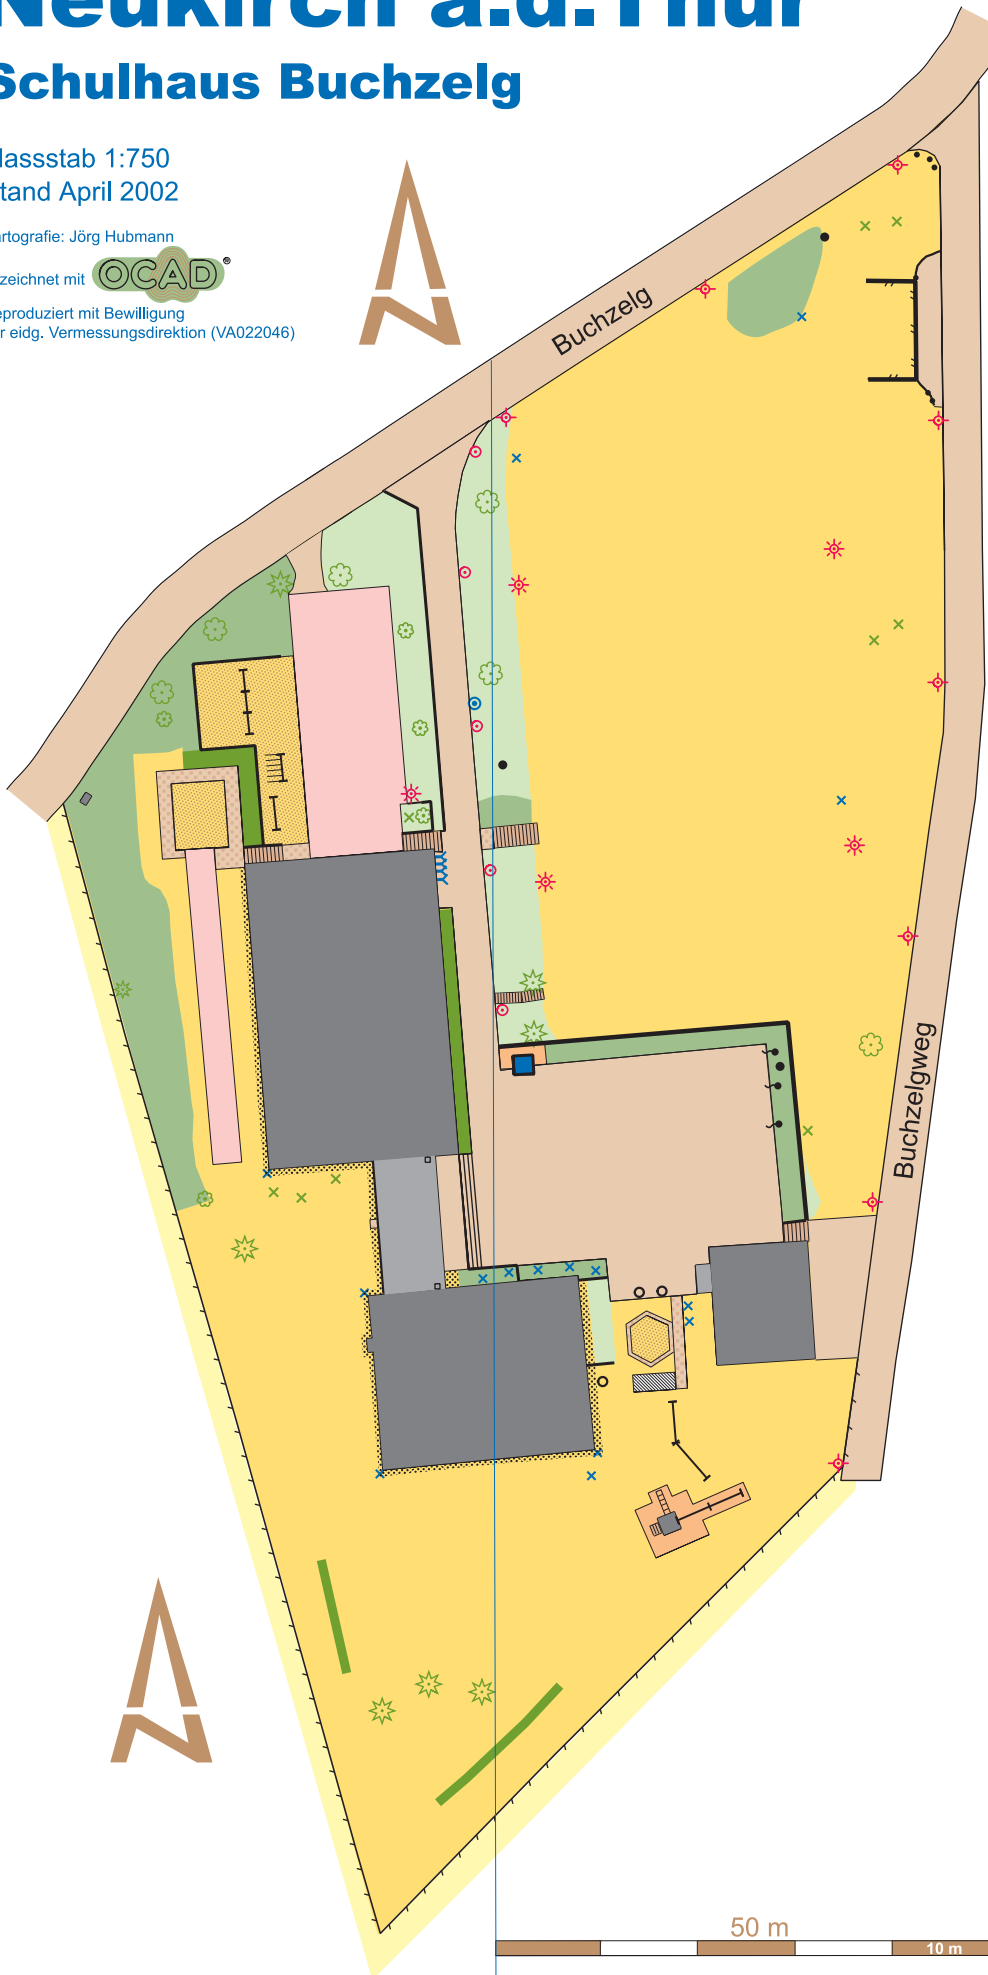

Neukirch a.d.Thur

Schulhaus Buchzelg

Masstab 1:750
Stand April 2002

Kartografie: Jörg Hubmann

gezeichnet mit **OCAD**

Reproduziert mit Bewilligung
der eidg. Vermessungsdirektion (VA022046)

Diese Karte wurde im Rahmen von sCOOL
hergestellt mit Unterstützung der

TOTO hilft dem Sport!
Sportler spielen **TOTO**

- LEGENDE
- Gebäude
 - Vordach
 - Treppe
 - Mauer
 - Säule
 - Schwelle
 - Zaun / Durchgang
 - hoher Zaun
 - kleines Objekt
 - Spielgeräte
 - Sitzbank
 - Tennistisch
 - Papierkorb
 - Briefkasten
 - Kompost
 - Korbball
 - Fahnenstange
 - Strassenlampe
 - Ampel
 - Scheinwerfer
 - Höhenkurve
 - Hügel
 - grosser Stein
 - kleiner Stein
 - Steingarten
 - Kiesplatz
 - Pflasterung
 - Asphalt
 - Fussgängerstreifen
 - Sand
 - Kunststoffbelag
 - Laubbaum
 - Tanne
 - Busch
 - Hecke
 - Bepflanzung
 - Schacht
 - Wasserhahn
 - Hydrant
 - Brunnen / Biotop

1	2
3	4
5	6
7	8
9	10
11	12
13	14
15	16
17	18