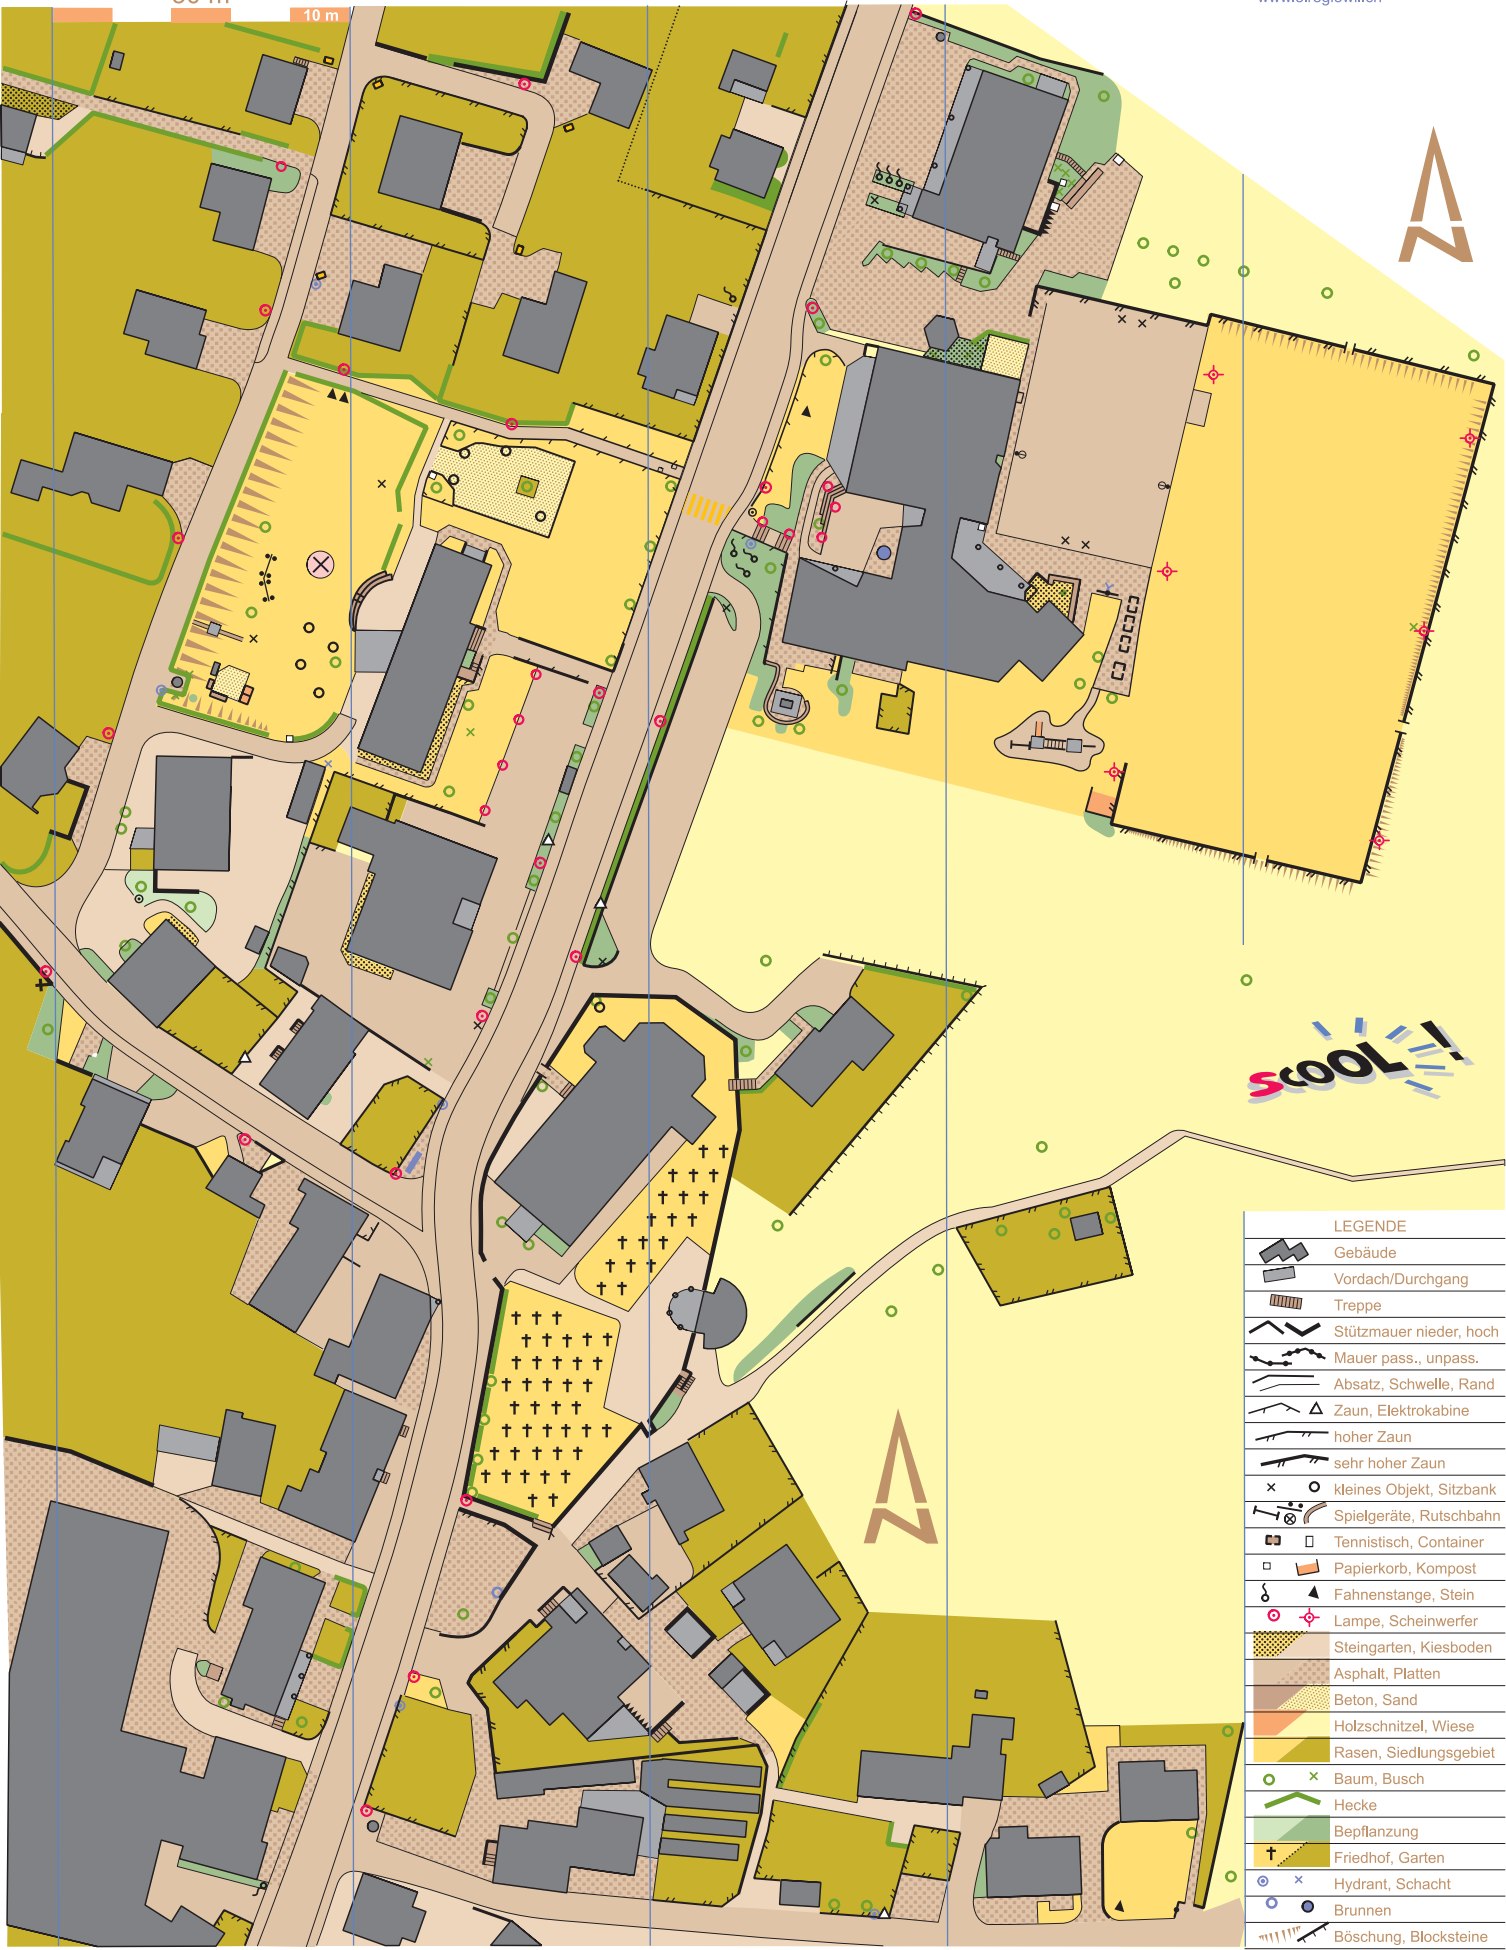

Niederhelfenschwil

Masstab 1:1250
Stand März 2022

Kartografie: Beat Imhof
www.olregiowil.ch

50 m

10 m

SCHOOL!

LEGENDE	
	Gebäude
	Vordach/Durchgang
	Treppe
	Stützmauer nieder, hoch
	Mauer pass., unpass.
	Absatz, Schwelle, Rand
	Zaun, Elektrokabine
	hoher Zaun
	sehr hoher Zaun
	x o kleines Objekt, Sitzbank
	Spielgeräte, Rutschbahn
	Tennistisch, Container
	Papierkorb, Kompost
	Fahnenstange, Stein
	Lampe, Scheinwerfer
	Steingarten, Kiesboden
	Asphalt, Platten
	Beton, Sand
	Holzschnitzel, Wiese
	Rasen, Siedlungsgebiet
	x Baum, Busch
	Hecke
	Bepflanzung
	Friedhof, Garten
	Hydrant, Schacht
	Brunnen
	Böschung, Blocksteine