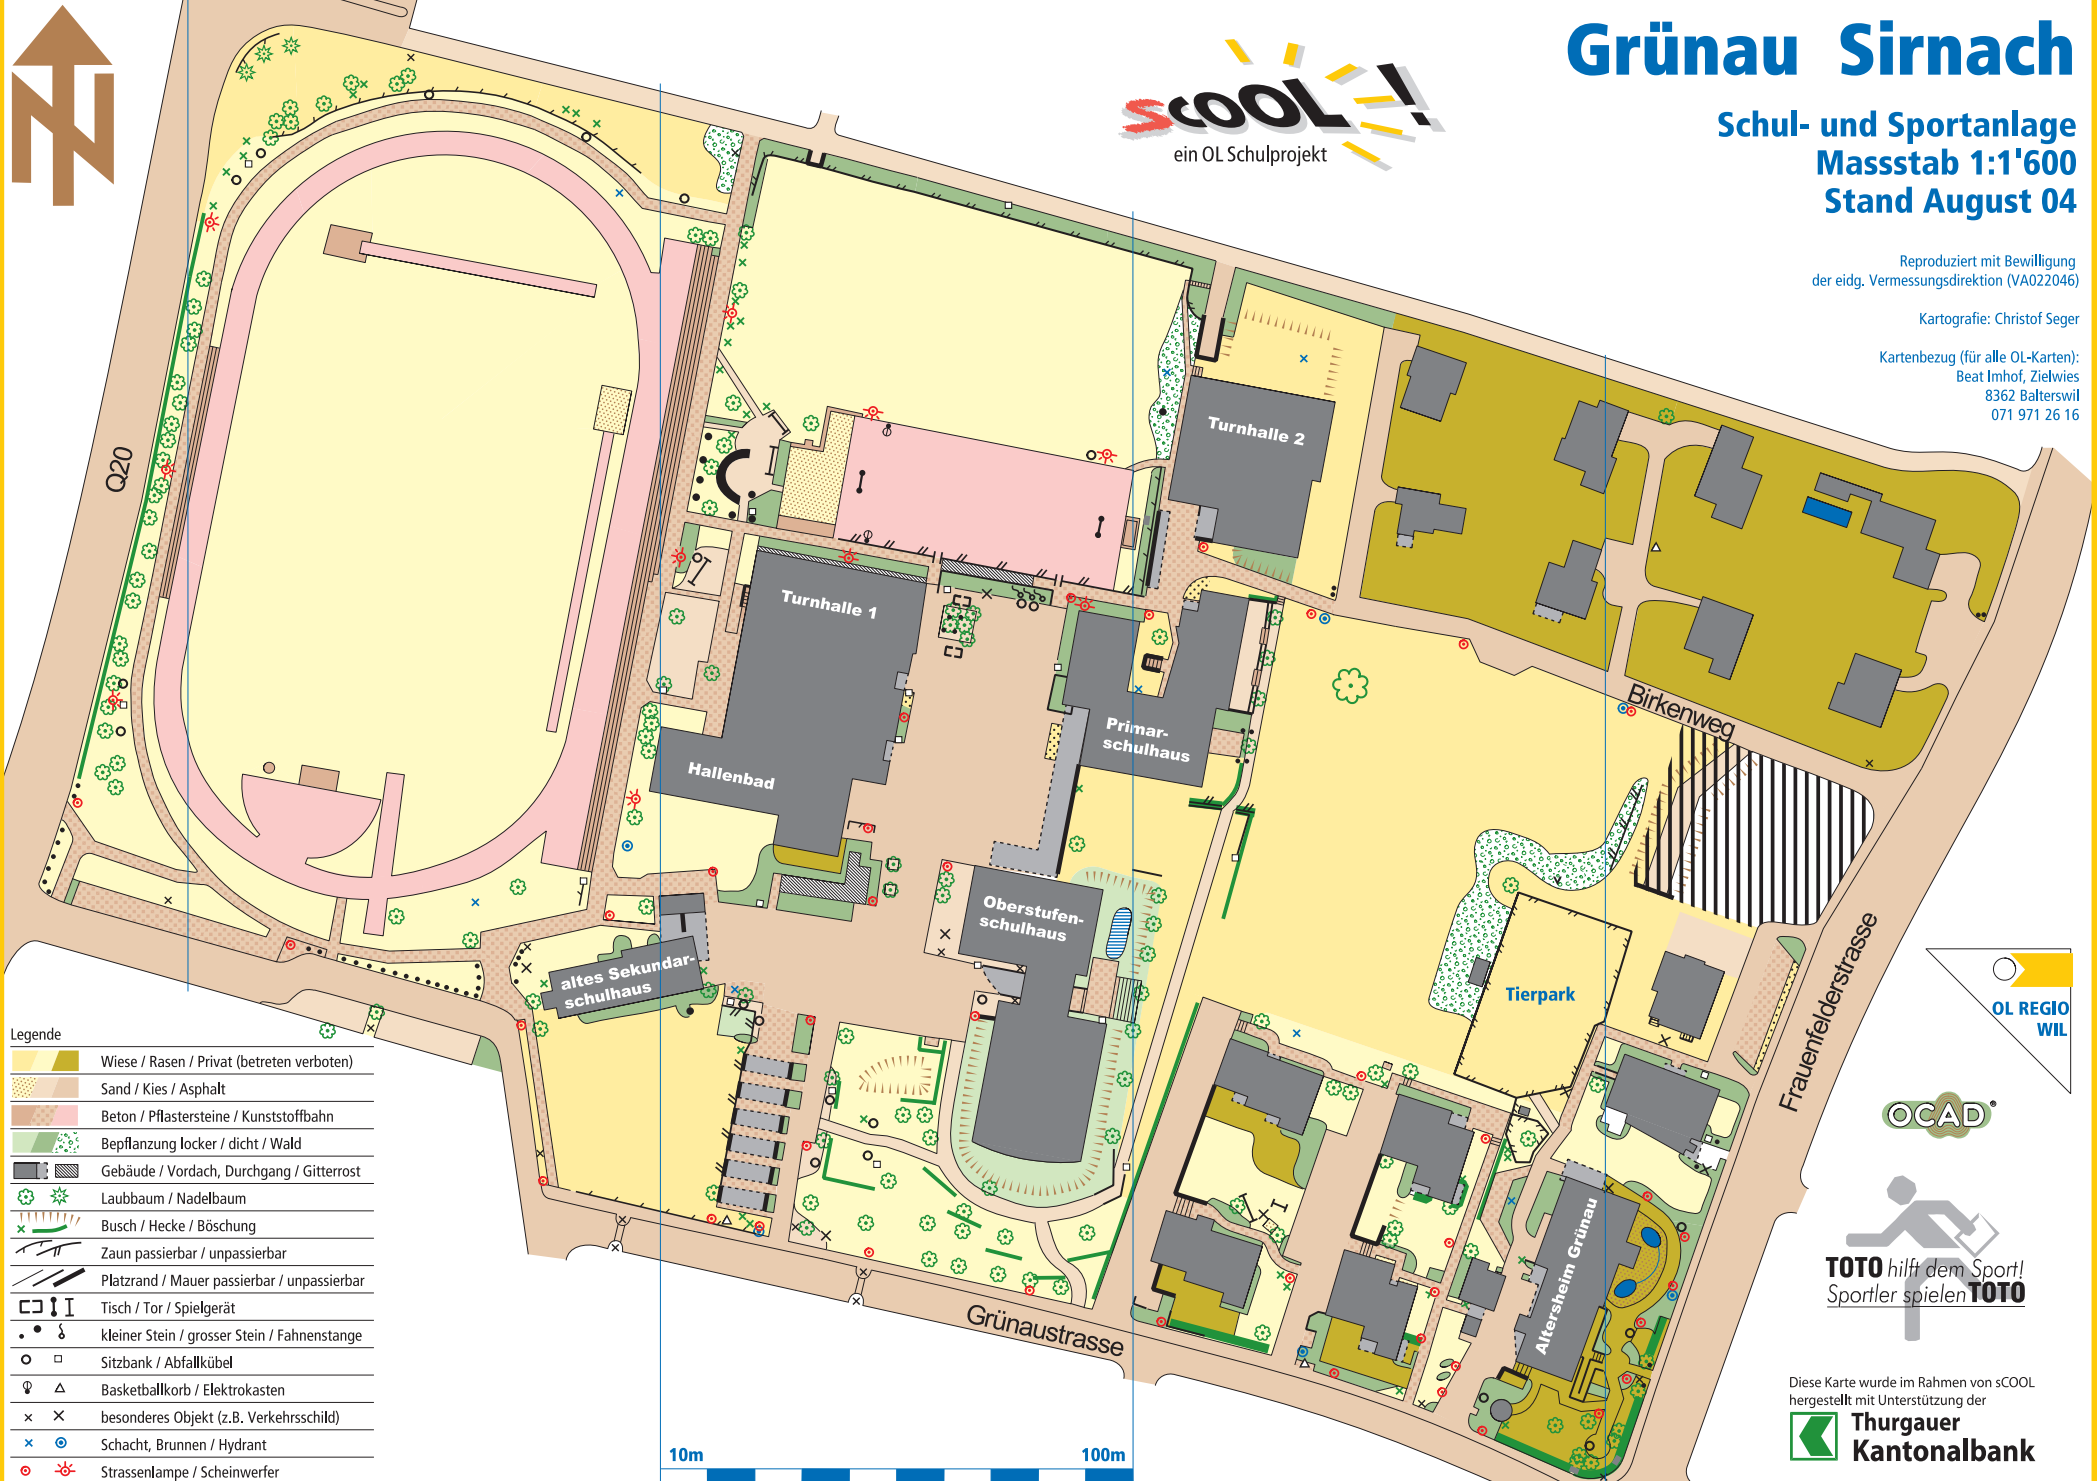

Grünau Sirnach

Schul- und Sportanlage
Masstab 1:1'600
Stand August 04

Reproduziert mit Bewilligung
der eidg. Vermessungsdirektion (VA022046)

Kartografie: Christof Seger

Kartenbezug (für alle OL-Karten):
Beat Imhof, Zielwies
8362 Balteswil
071 971 26 16

Legende

	Wiese / Rasen / Privat (betreten verboten)
	Sand / Kies / Asphalt
	Beton / Pflastersteine / Kunststoffbahn
	Bepflanzung locker / dicht / Wald
	Gebäude / Vordach, Durchgang / Gitterrost
	Laubbaum / Nadelbaum
	Busch / Hecke / Böschung
	Zaun passierbar / unpassierbar
	Platzrand / Mauer passierbar / unpassierbar
	Tisch / Tor / Spielgerät
	kleiner Stein / grosser Stein / Fahnenstange
	Sitzbank / Abfallkübel
	Basketballkorb / Elektrokasten
	besonderes Objekt (z.B. Verkehrsschild)
	Schacht, Brunnen / Hydrant
	Strassenlampe / Scheinwerfer

10m 100m

Diese Karte wurde im Rahmen von SCOOOL
hergestellt mit Unterstützung der