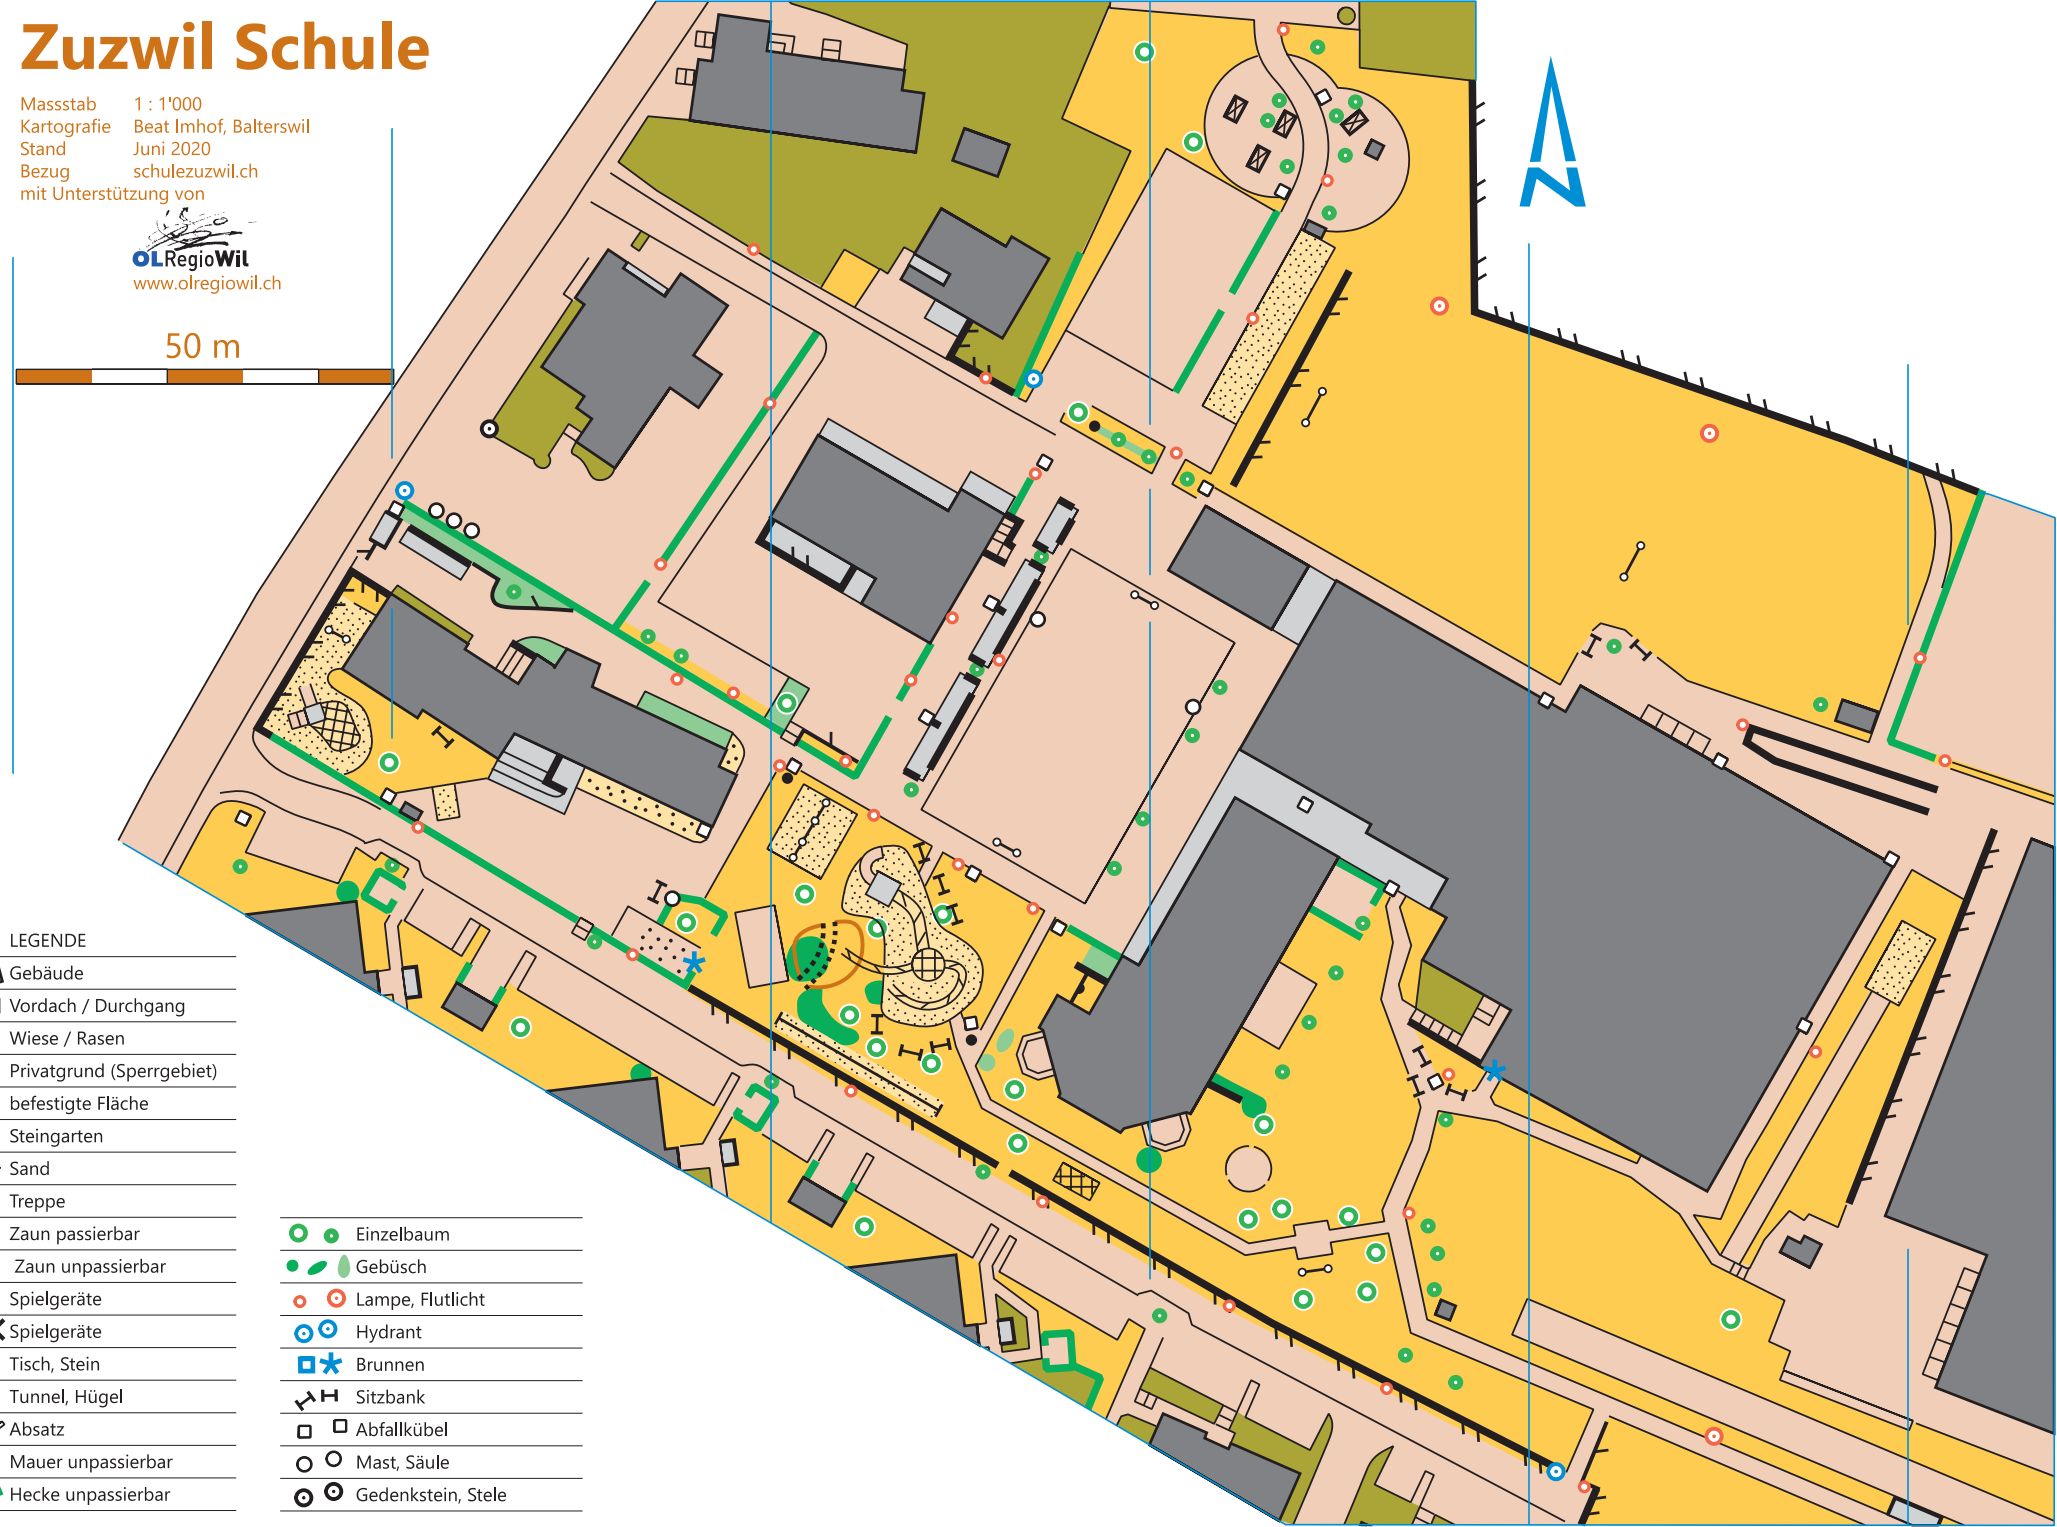

# Zuzwil Schule

Massstab 1 : 1'000  
 Kartografie Beat Imhof, Balterswil  
 Stand Juni 2020  
 Bezug schulezuzwil.ch  
 mit Unterstützung von

50 m

## LEGENDE

	Gebäude		Einzelbaum
	Vordach / Durchgang		Gebüsch
	Wiese / Rasen		Lampe, Flutlicht
	Privatgrund (Sperrgebiet)		Hydrant
	befestigte Fläche		Brunnen
	Steingarten		Sitzbank
	Sand		Abfallkübel
	Treppe		Mast, Säule
	Zaun passierbar		Gedenkstein, Stele
	Zaun unpassierbar		
	Spielgeräte		
	Spielgeräte		
	Tisch, Stein		
	Tunnel, Hügel		
	Absatz		
	Mauer unpassierbar		
	Hecke unpassierbar		